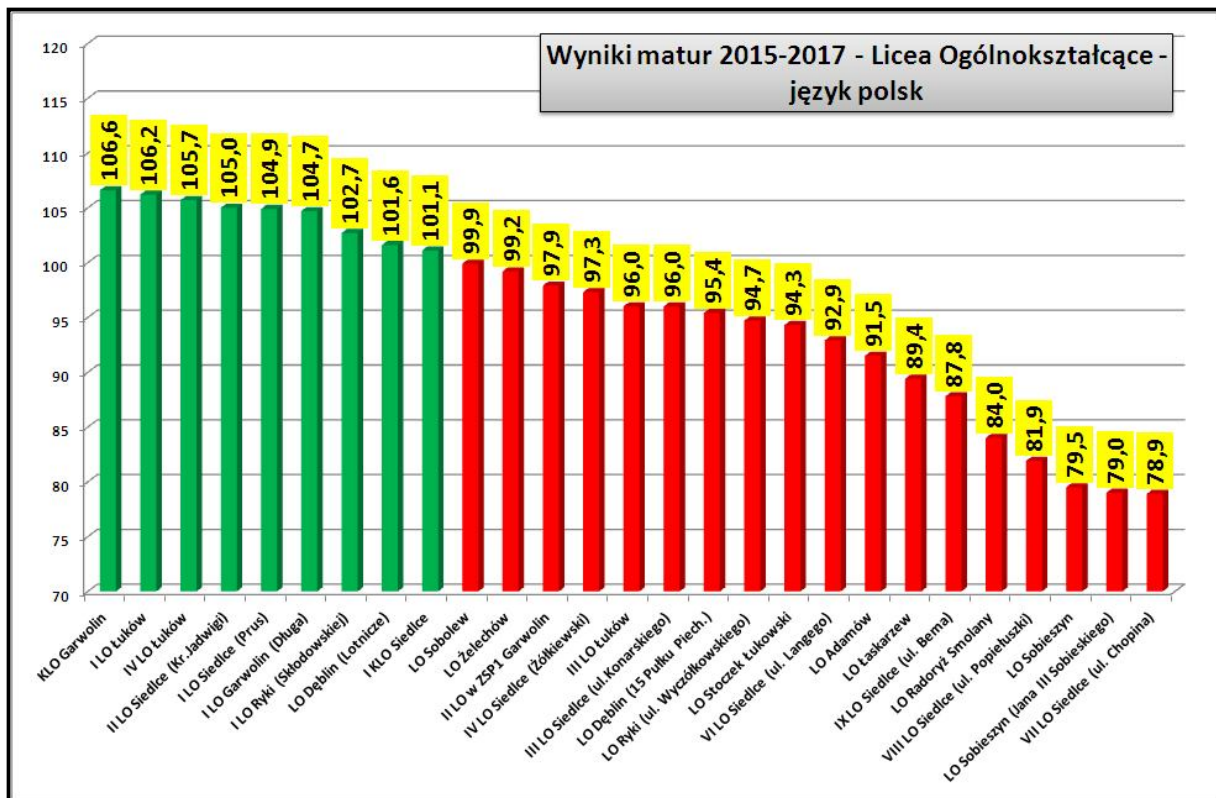

(Alejowa 23, 08-450 Łaskarzew)

■ Liceum Ogólnokształcące w Zespole Szkół Ponadgimnazjalnych im. Tadeusza Kościuszki w Sobolewie

(Kościuszki 19, 08-460 Sobolew)

LICEA OGÓLNOKSZTAŁCĄCE EWD za lata 2015-2017				
Przedmioty	Przedmioty humanistyczne	Język polski	Przedmioty matematyczno-przyrodnicze	Matematyka
KLO w Garwolinie	SUKCESU	SUKCESU	SUKCESU	SUKCESU
I LO w Garwolinie	SUKCESU	SUKCESU	SUKCESU	SUKCESU
I LO w ZS w Żelechowie	SUKCESU	WSPIERAJĄCA	WYMAGAJĄCA POMOCY	WYMAGAJĄCA POMOCY
LO w ZSP w Sobolewie	WSPIERAJĄCA	WSPIERAJĄCA	WYMAGAJĄCA POMOCY	WYMAGAJĄCA POMOCY
II LO w ZSP nr 1 w Garwolinie	WSPIERAJĄCA	WSPIERAJĄCA	WYMAGAJĄCA POMOCY	WYMAGAJĄCA POMOCY
LO w ZS nr 1 w Łaskarzewie	WYMAGAJĄCA POMOCY	WYMAGAJĄCA POMOCY	WSPIERAJĄCA	WSPIERAJĄCA

TECHNIKA EWD za lata 2015-2017				
Przedmioty	Przedmioty humanistyczne	Język polski	Przedmioty matematyczno-przyrodnicze	Matematyka
Technikum w ZSP w Żelechowie	SUKCESU	SUKCESU	SUKCESU	SUKCESU
Technikum w ZSP nr 1 w Garwolinie	SUKCESU	SUKCESU	SUKCESU	SUKCESU
Technikum w ZSP nr 2 w Garwolinie	WSPIERAJĄCA	WSPIERAJĄCA	WYMAGAJĄCA POMOCY	WYMAGAJĄCA POMOCY
Technikum w ZS CKU i CKP w Miętne	SUKCESU	SUKCESU	WYMAGAJĄCA POMOCY	WYMAGAJĄCA POMOCY

EWD 2015-2017 - Licea Ogólnokształcące - matematyka