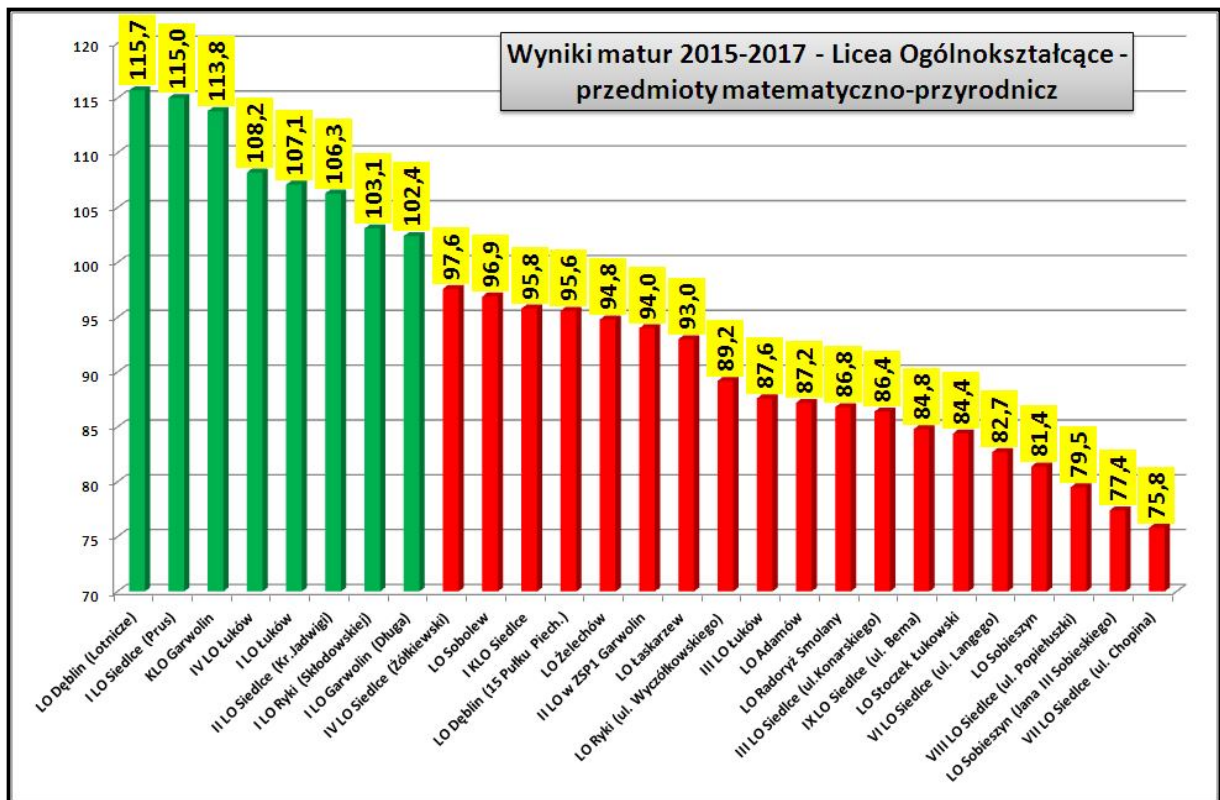

(Alejowa 23, 08-450 Łaskarzew)

■ Liceum Ogólnokształcące w Zespole Szkół Ponadgimnazjalnych im. Tadeusza Kościuszki w Sobolewie

(Kościuszki 19, 08-460 Sobolew)

LICEA OGÓLNOKSZTAŁCĄCE EWD za lata 2015-2017				
Przedmioty	Przedmioty humanistyczne	Język polski	Przedmioty matematyczno-przyrodnicze	Matematyka
KLO w Garwolinie	SUKCESU	SUKCESU	SUKCESU	SUKCESU
I LO w Garwolinie	SUKCESU	SUKCESU	SUKCESU	SUKCESU
I LO w ZS w Żelechowie	SUKCESU	WSPIERAJĄCA	WYMAGAJĄCA POMOCY	WYMAGAJĄCA POMOCY
LO w ZSP w Sobolewie	WSPIERAJĄCA	WSPIERAJĄCA	WYMAGAJĄCA POMOCY	WYMAGAJĄCA POMOCY
II LO w ZSP nr 1 w Garwolinie	WSPIERAJĄCA	WSPIERAJĄCA	WYMAGAJĄCA POMOCY	WYMAGAJĄCA POMOCY
LO w ZS nr 1 w Łaskarzewie	WYMAGAJĄCA POMOCY	WYMAGAJĄCA POMOCY	WSPIERAJĄCA	WSPIERAJĄCA

TECHNIKA EWD za lata 2015-2017				
Przedmioty	Przedmioty humanistyczne	Język polski	Przedmioty matematyczno-przyrodnicze	Matematyka
Technikum w ZSP w Żelechowie	SUKCESU	SUKCESU	SUKCESU	SUKCESU
Technikum w ZSP nr 1 w Garwolinie	SUKCESU	SUKCESU	SUKCESU	SUKCESU
Technikum w ZSP nr 2 w Garwolinie	WSPIERAJĄCA	WSPIERAJĄCA	WYMAGAJĄCA POMOCY	WYMAGAJĄCA POMOCY
Technikum w ZS CKU i CKP w Miętne	SUKCESU	SUKCESU	WYMAGAJĄCA POMOCY	WYMAGAJĄCA POMOCY

EWD 2015-2017 - Licea Ogólnokształcące - matematyka