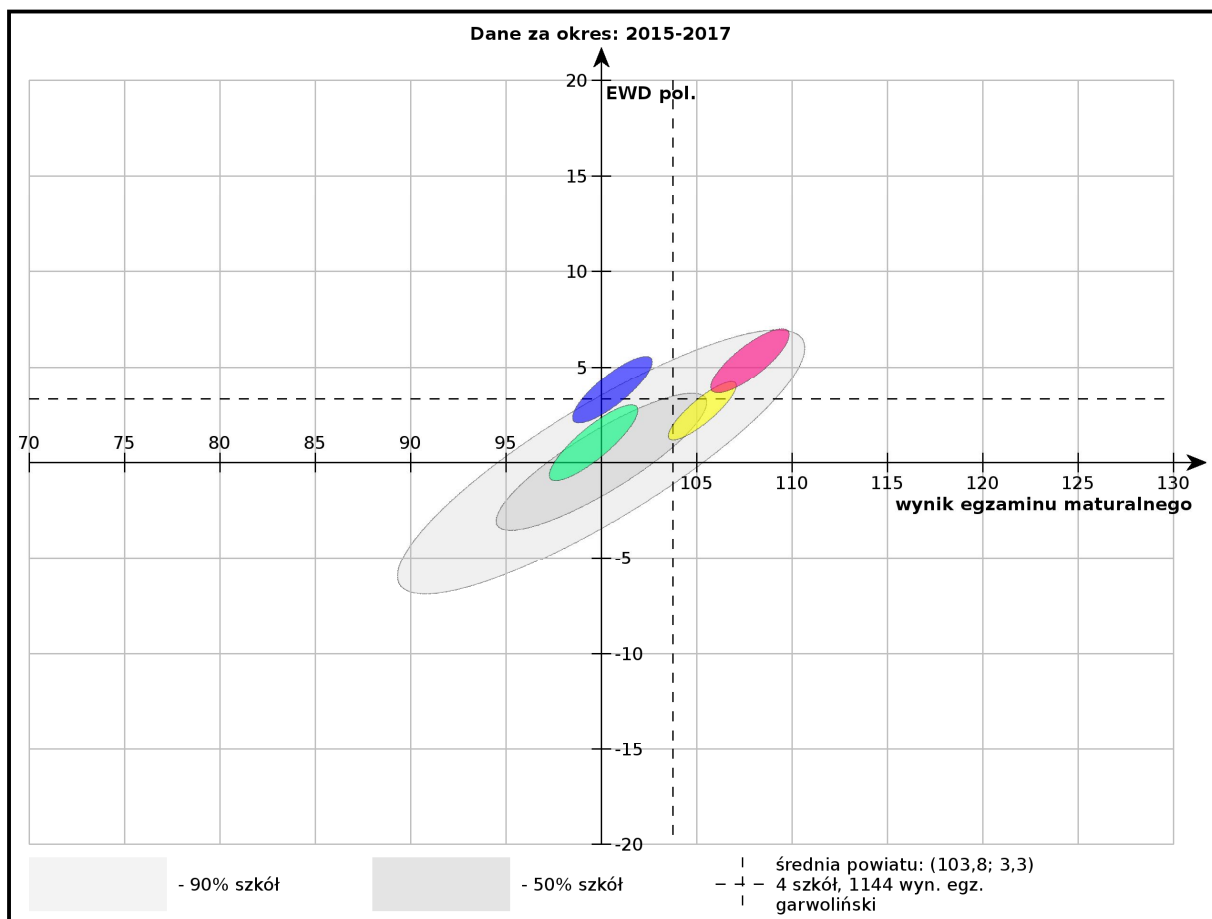

Technikum nr 1 w Garwolinie

(Kościuszki 53, 08-400 Garwolin)

Technikum nr 2 w Zespole Szkół Ponadgimnazjalnych nr 2 Centrum Kształcenia Praktycznego im. Tadeusza Kościuszki w Garwolinie

(II Armii Wojska Polskiego 20, 08-400 Garwolin)

Technikum w Zespole Szkół Centrum Kształcenia Praktycznego i Centrum Kształcenia Ustawicznego im. St. Staszica w Miętnem

(Główna 49, 08-400 Garwolin)

Technikum w Zespole Szkół Ponadgimnazjalnych im. Ignacego Wyszogoty Zakrzewskiego w Żelechowie

(Piłsudskiego 45, 08-430 Żelechów)