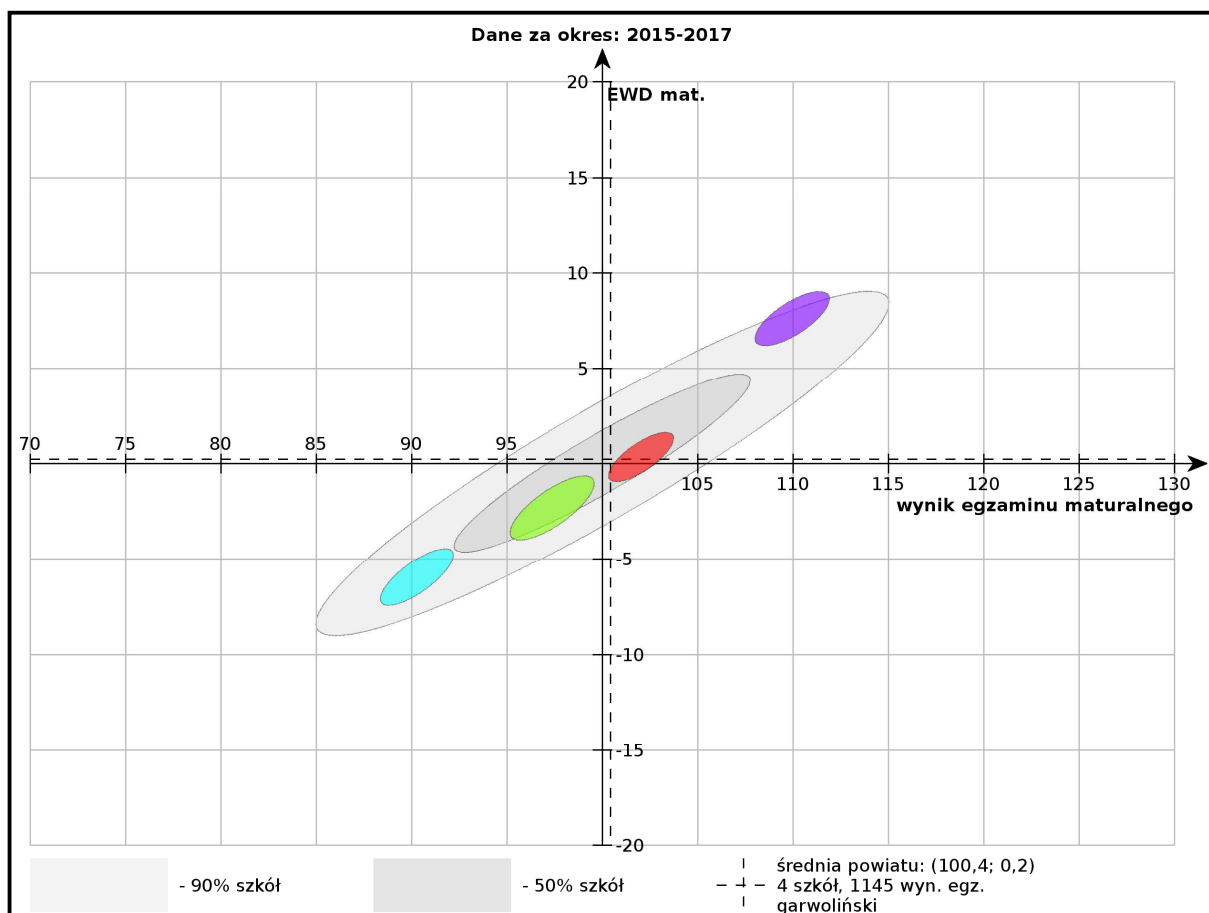

Technikum nr 1 w Garwolinie

(Kościuszki 53, 08-400 Garwolin)

Technikum nr 2 w Zespole Szkół Ponadgimnazjalnych nr 2 Centrum Kształcenia Praktycznego im. Tadeusza Kościuszki w Garwolinie

(II Armii Wojska Polskiego 20, 08-400 Garwolin)

Technikum w Zespole Szkół Centrum Kształcenia Praktycznego i Centrum Kształcenia Ustawicznego im. St. Staszica w Miętnej

(Główna 49, 08-400 Garwolin)

Technikum w Zespole Szkół Ponadgimnazjalnych im. Ignacego Wyszogoty Zakrzewskiego w Żelechowie

(Piłsudskiego 45, 08-430 Żelechów)