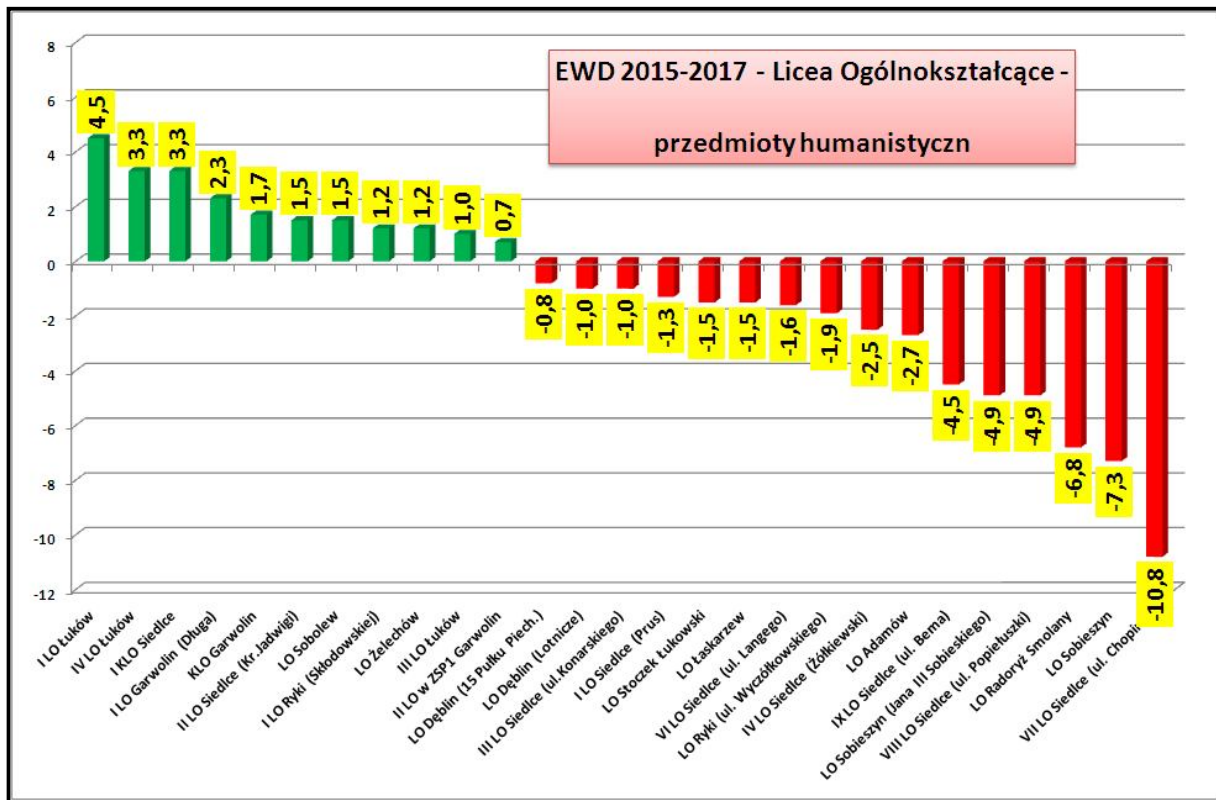

(Alejowa 23, 08-450 Łaskarzew)

■ Liceum Ogólnokształcące w Zespole Szkół Ponadgimnazjalnych im. Tadeusza Kościuszki w Sobolewie

(Kościuszki 19, 08-460 Sobolew)

LICEA OGÓLNOKSZTAŁCĄCE EWD za lata 2015-2017				
Przedmioty	Przedmioty humanistyczne	Język polski	Przedmioty matematyczno-przyrodnicze	Matematyka
KLO w Garwolinie	SUKCESU	SUKCESU	SUKCESU	SUKCESU
I LO w Garwolinie	SUKCESU	SUKCESU	SUKCESU	SUKCESU
I LO w ZS w Żelechowie	SUKCESU	WSPIERAJĄCA	WYMAGAJĄCA POMOCY	WYMAGAJĄCA POMOCY
LO w ZSP w Sobolewie	WSPIERAJĄCA	WSPIERAJĄCA	WYMAGAJĄCA POMOCY	WYMAGAJĄCA POMOCY
II LO w ZSP nr 1 w Garwolinie	WSPIERAJĄCA	WSPIERAJĄCA	WYMAGAJĄCA POMOCY	WYMAGAJĄCA POMOCY
LO w ZS nr 1 w Łaskarzewie	WYMAGAJĄCA POMOCY	WYMAGAJĄCA POMOCY	WSPIERAJĄCA	WSPIERAJĄCA

TECHNIKA EWD za lata 2015-2017				
Przedmioty	Przedmioty humanistyczne	Język polski	Przedmioty matematyczno-przyrodnicze	Matematyka
Technikum w ZSP w Żelechowie	SUKCESU	SUKCESU	SUKCESU	SUKCESU
Technikum w ZSP nr 1 w Garwolinie	SUKCESU	SUKCESU	SUKCESU	SUKCESU
Technikum w ZSP nr 2 w Garwolinie	WSPIERAJĄCA	WSPIERAJĄCA	WYMAGAJĄCA POMOCY	WYMAGAJĄCA POMOCY
Technikum w ZS CKU i CKP w Miętne	SUKCESU	SUKCESU	WYMAGAJĄCA POMOCY	WYMAGAJĄCA POMOCY

EWD 2015-2017 - Licea Ogólnokształcące - matematyka