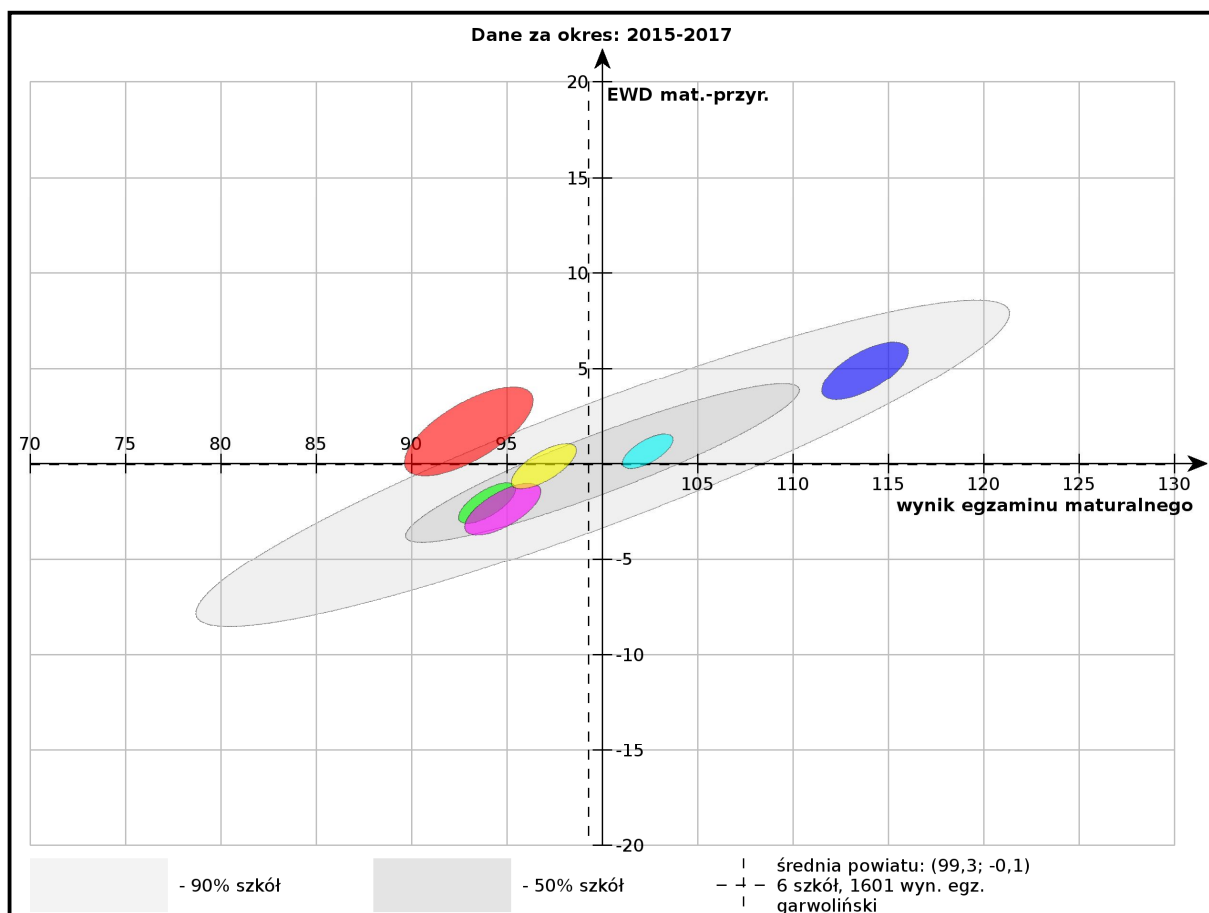

■ II Liceum Ogólnokształcące w Garwolinie

(Kościuszki 53, 08-400 Garwolin)

■ I Liceum Ogólnokształcące im. Marszałka Józefa Piłsudskiego w Garwolinie

(Długa 35, 08-400 Garwolin)

■ Katolickie Liceum Ogólnokształcące im. C. K. Norwida

(Staszica 11, 08-400 Garwolin)

■ Liceum Ogólnokształcące im. Joachima Lelewela w Zespole Szkół nr 1 w Żelechowie

(Szkołna 3, 08-430 Żelechów)

■ Liceum Ogólnokształcące w Zespole Szkół nr 1 im. Szarych Szeregów w Łaskarzewie

(Alejowa 23, 08-450 Łaskarzew)

■ Liceum Ogólnokształcące w Zespole Szkół Ponadgimnazjalnych im. Tadeusza Kościuszki w Sobolewie

(Kościuszki 19, 08-460 Sobolew)