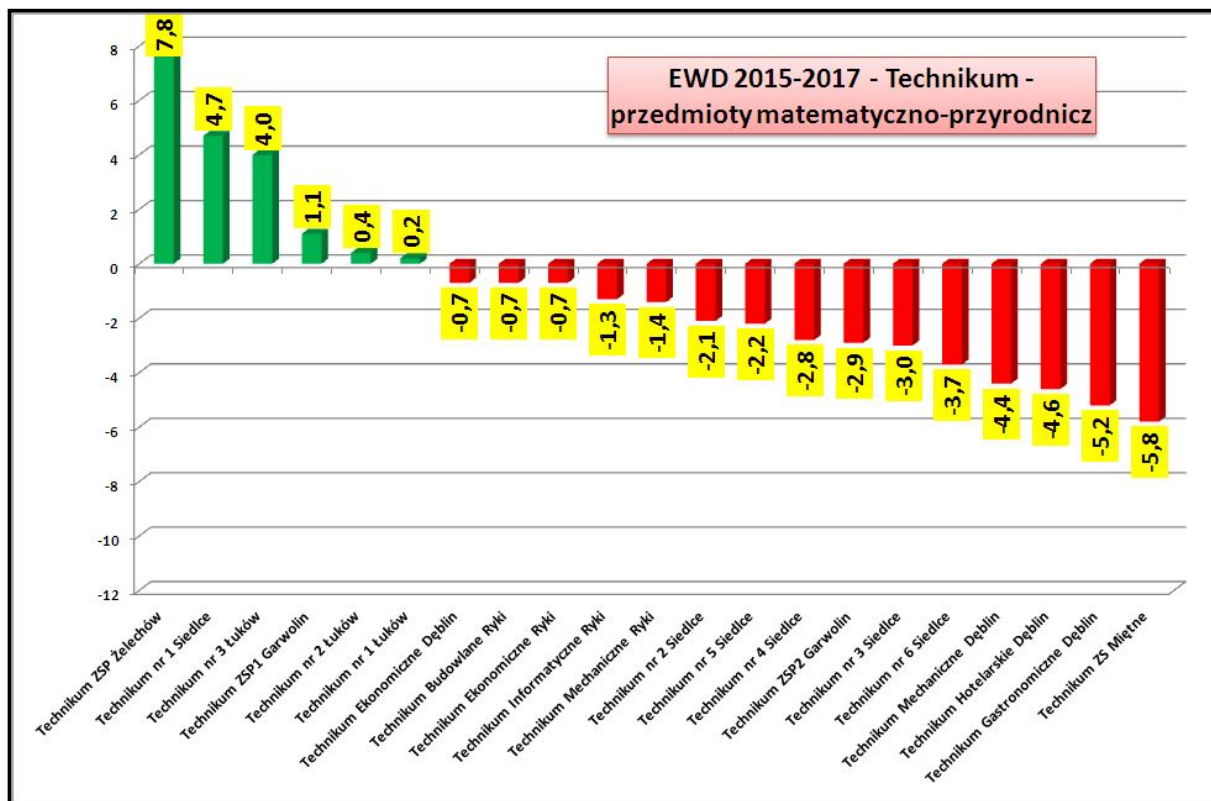

(Alejowa 23, 08-450 Łaskarzew)

■ Liceum Ogólnokształcące w Zespole Szkół Ponadgimnazjalnych im. Tadeusza Kościuszki w Sobolewie

(Kościuszki 19, 08-460 Sobolew)

LICEA OGÓLNOKSZTAŁCĄCE EWD za lata 2015-2017				
Przedmioty	Przedmioty humanistyczne	Język polski	Przedmioty matematyczno-przyrodnicze	Matematyka
KLO w Garwolinie	SUKCESU	SUKCESU	SUKCESU	SUKCESU
I LO w Garwolinie	SUKCESU	SUKCESU	SUKCESU	SUKCESU
I LO w ZS w Żelechowie	SUKCESU	WSPIERAJĄCA	WYMAGAJĄCA POMOCY	WYMAGAJĄCA POMOCY
LO w ZSP w Sobolewie	WSPIERAJĄCA	WSPIERAJĄCA	WYMAGAJĄCA POMOCY	WYMAGAJĄCA POMOCY
II LO w ZSP nr 1 w Garwolinie	WSPIERAJĄCA	WSPIERAJĄCA	WYMAGAJĄCA POMOCY	WYMAGAJĄCA POMOCY
LO w ZS nr 1 w Łaskarzewie	WYMAGAJĄCA POMOCY	WYMAGAJĄCA POMOCY	WSPIERAJĄCA	WSPIERAJĄCA

TECHNIKA EWD za lata 2015-2017				
Przedmioty	Przedmioty humanistyczne	Język polski	Przedmioty matematyczno-przyrodnicze	Matematyka
Technikum w ZSP w Żelechowie	SUKCESU	SUKCESU	SUKCESU	SUKCESU
Technikum w ZSP nr 1 w Garwolinie	SUKCESU	SUKCESU	SUKCESU	SUKCESU
Technikum w ZSP nr 2 w Garwolinie	WSPIERAJĄCA	WSPIERAJĄCA	WYMAGAJĄCA POMOCY	WYMAGAJĄCA POMOCY
Technikum w ZS CKU i CKP w Miętne	SUKCESU	SUKCESU	WYMAGAJĄCA POMOCY	WYMAGAJĄCA POMOCY

EWD 2015-2017 - Licea Ogólnokształcące - matematyka