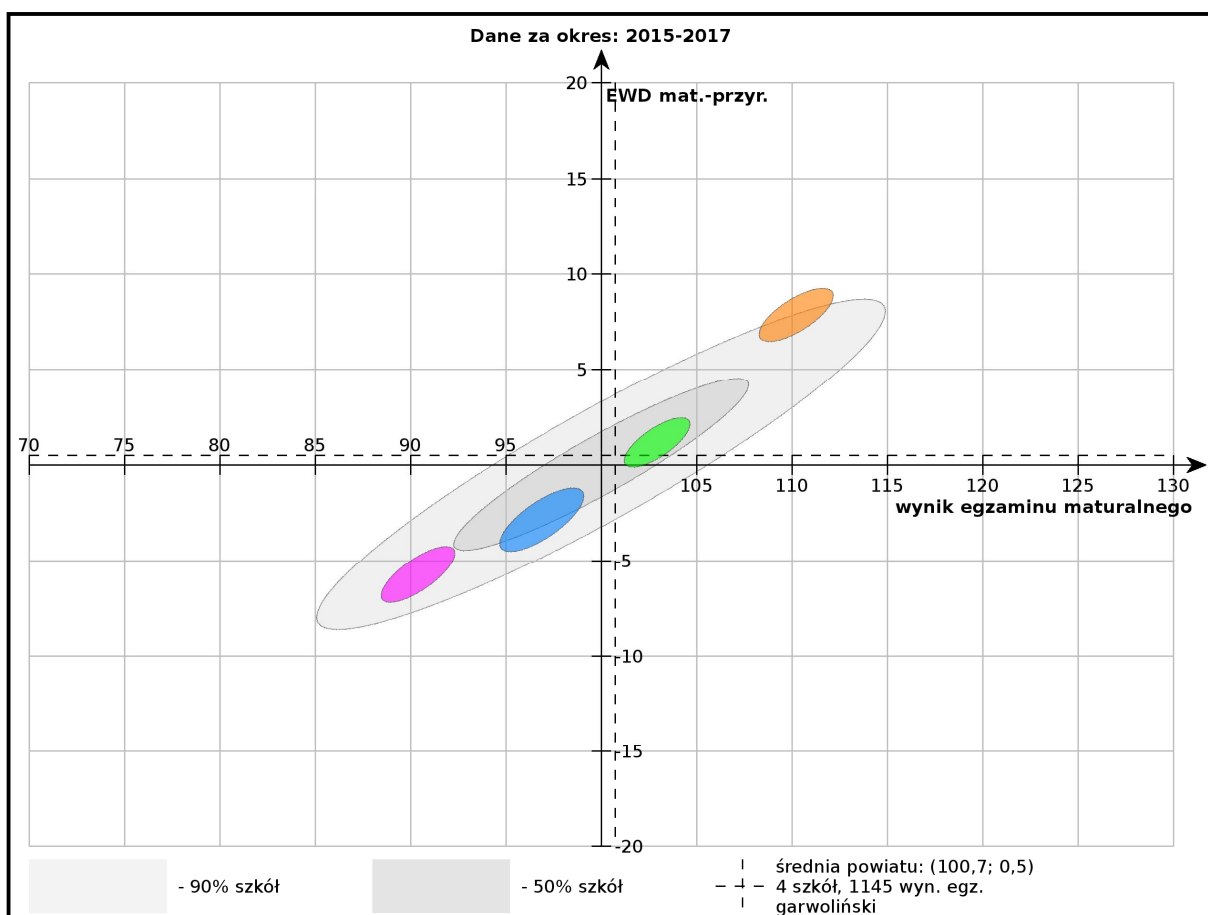

■ Technikum nr 1 w Garwolinie

(Kościuszki 53, 08-400 Garwolin)

■ Technikum nr 2 w Zespole Szkół Ponadgimnazjalnych nr 2 Centrum Kształcenia Praktycznego im. Tadeusza Kościuszki w Garwolinie

(II Armii Wojska Polskiego 20, 08-400 Garwolin)

■ Technikum w Zespole Szkół Centrum Kształcenia Praktycznego i Centrum Kształcenia Ustawicznego im. St. Staszica w Miętnym

(Główna 49, 08-400 Garwolin)

■ Technikum w Zespole Szkół Ponadgimnazjalnych im. Ignacego Wyszogoty Zakrzewskiego w Żelechowie

(Piłsudskiego 45, 08-430 Żelechów)