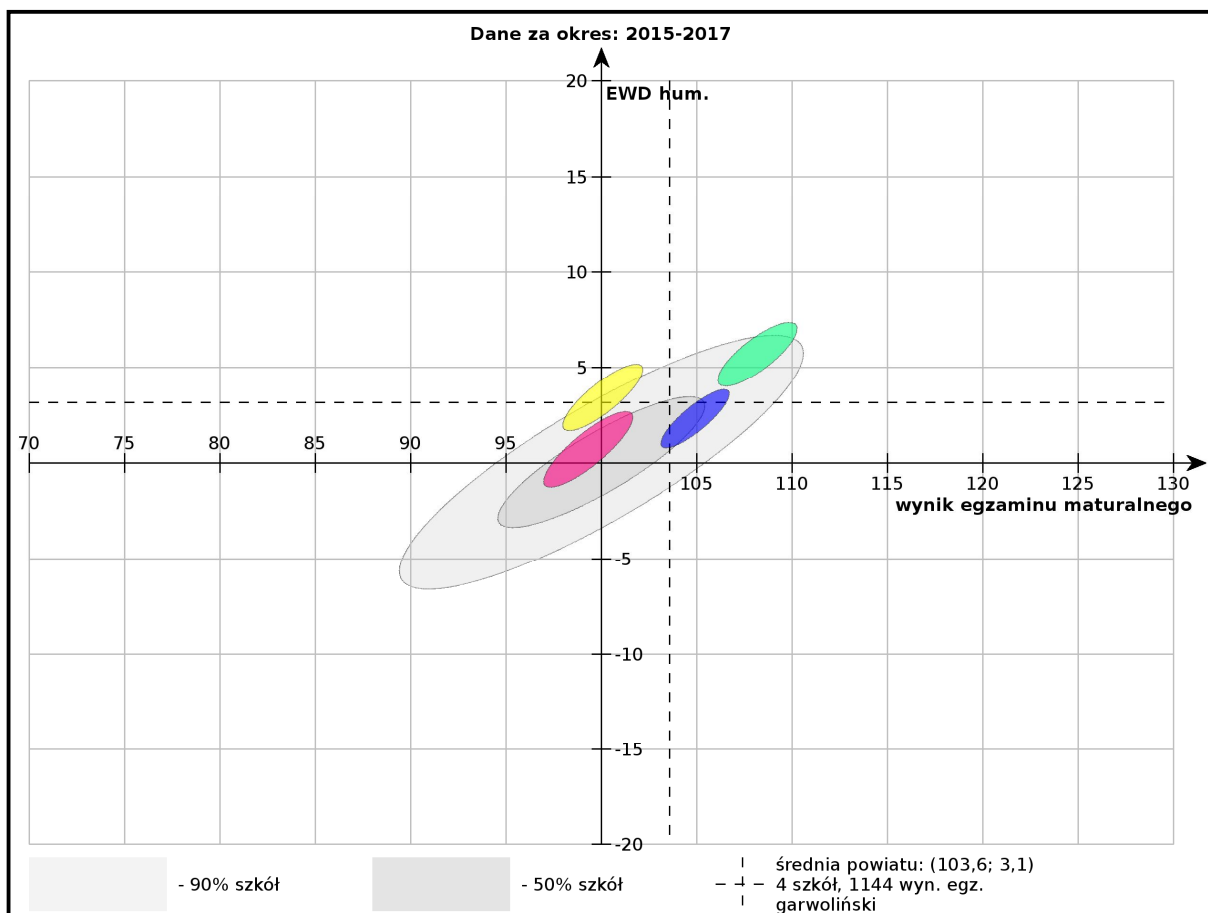

■ Technikum nr 1 w Garwolinie

(Kościuszki 53, 08-400 Garwolin)

■ Technikum nr 2 w Zespole Szkół Ponadgimnazjalnych nr 2 Centrum Kształcenia Praktycznego im. Tadeusza Kościuszki w Garwolinie

(II Armii Wojska Polskiego 20, 08-400 Garwolin)

■ Technikum w Zespole Szkół Centrum Kształcenia Praktycznego i Centrum Kształcenia Ustawicznego im. St. Staszica w Miętym

(Główna 49, 08-400 Garwolin)

■ Technikum w Zespole Szkół Ponadgimnazjalnych im. Ignacego Wyszogoty Zakrzewskiego w Żelechowie

(Piłsudskiego 45, 08-430 Żelechów)