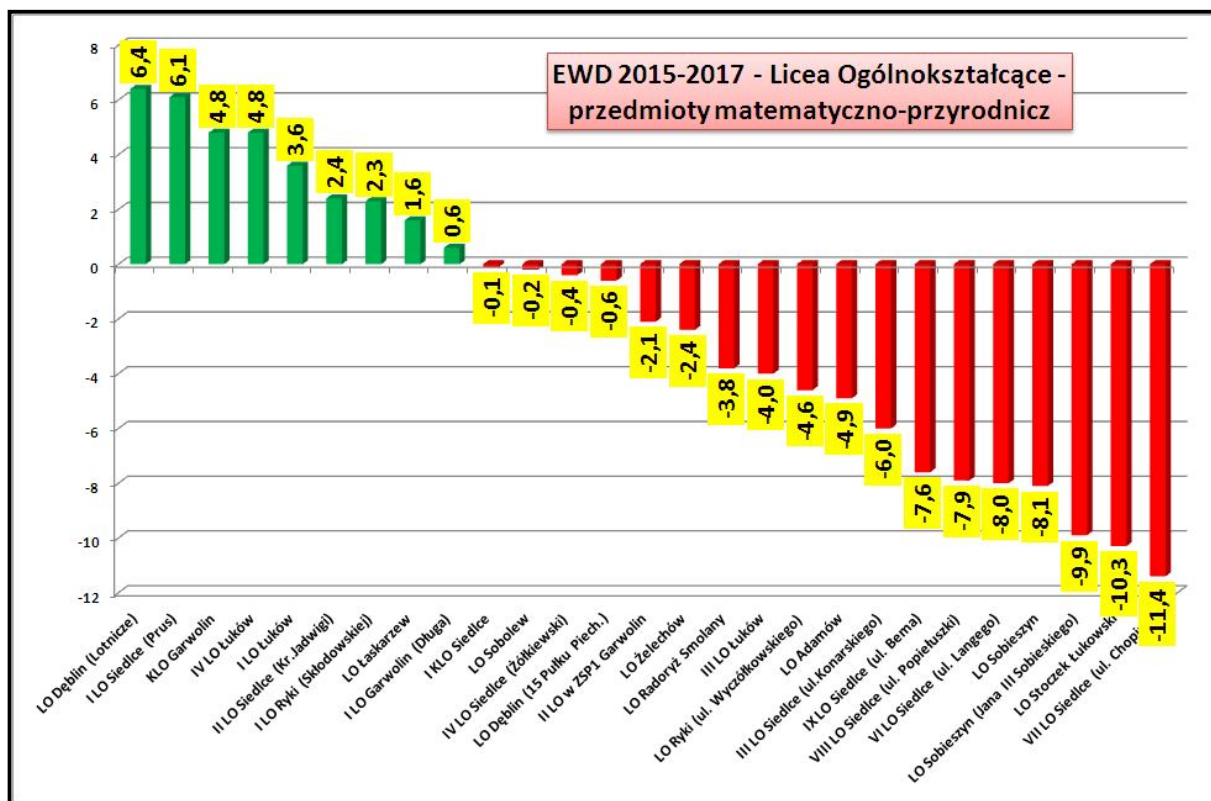

TECHNIKA EWD za lata 2015-2017				
Przedmioty	Przedmioty humanistyczne	Język polski	Przedmioty matematyczno-przyrodnicze	Matematyka
Technikum w ZSP w Żelechowie	SUKCESU	SUKCESU	SUKCESU	SUKCESU
Technikum w ZSP nr 1 w Garwolinie	SUKCESU	SUKCESU	SUKCESU	SUKCESU
Technikum w ZSP nr 2 w Garwolinie	WSPIERAJĄCA	WSPIERAJĄCA	WYMAGAJĄCA POMOCY	WYMAGAJĄCA POMOCY
Technikum w ZS CKU i CKP w Miętne	SUKCESU	SUKCESU	WYMAGAJĄCA POMOCY	WYMAGAJĄCA POMOCY

EWD 2015-2017 - Licea Ogólnokształcące - matematyka