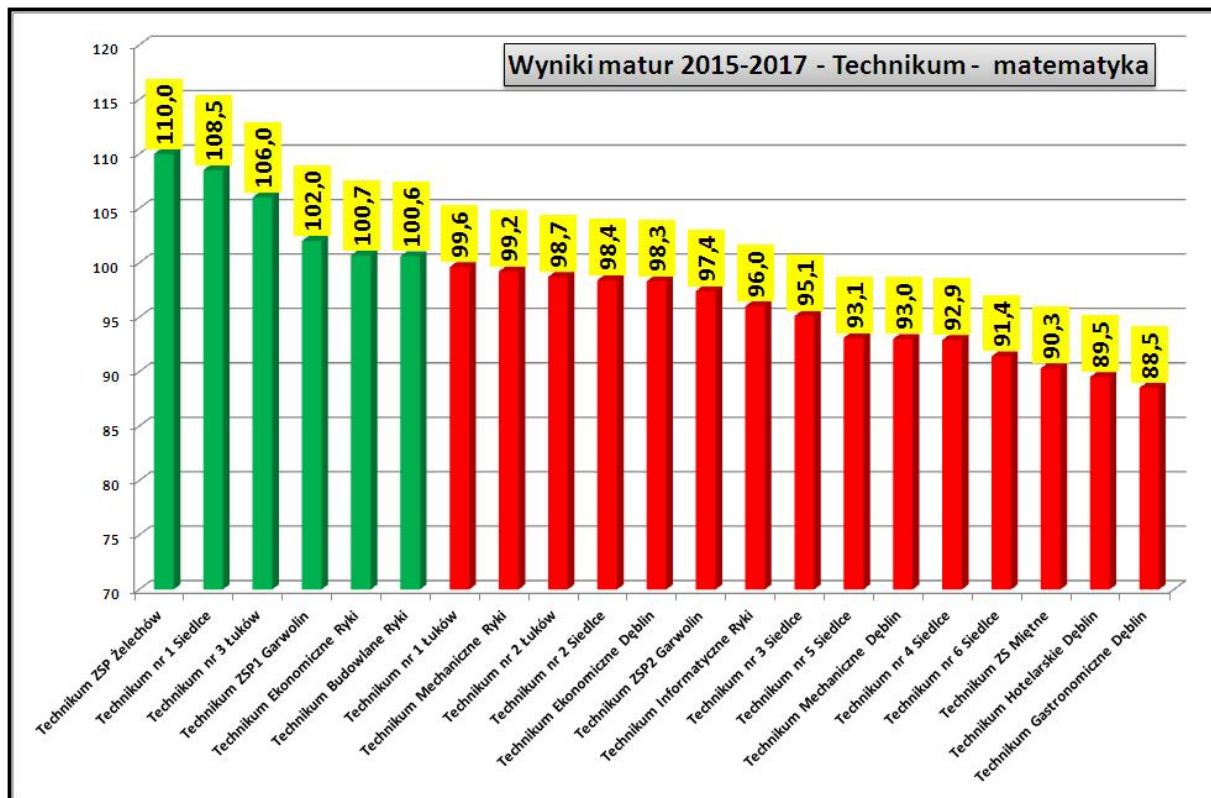

■ Katolickie Liceum Ogólnokształcące im. C. K. Norwida

(Staszica 11, 08-400 Garwolin)

■ Liceum Ogólnokształcące im. Joachima Lelewela w Zespole Szkół nr 1 w Żelechowie

(Szkołna 3, 08-430 Żelechów)

■ Liceum Ogólnokształcące w Zespole Szkół nr 1 im. Szarych Szeregów w Łaskarzewie

(Alejowa 23, 08-450 Łaskarzew)

■ Liceum Ogólnokształcące w Zespole Szkół Ponadgimnazjalnych im. Tadeusza Kościuszki w Sobolewie

(Kościuszki 19, 08-460 Sobolew)

LICEA OGÓLNOKSZTAŁCĄCE EWD za lata 2015-2017				
Przedmioty	Przedmioty humanistyczne	Język polski	Przedmioty matematyczno-przyrodnicze	Matematyka
KLO w Garwolinie	SUKCESU	SUKCESU	SUKCESU	SUKCESU
I LO w Garwolinie	SUKCESU	SUKCESU	SUKCESU	SUKCESU
I LO w ZS w Żelechowie	SUKCESU	WSPIERAJĄCA	WYMAGAJĄCA POMOCY	WYMAGAJĄCA POMOCY
LO w ZSP w Sobolewie	WSPIERAJĄCA	WSPIERAJĄCA	WYMAGAJĄCA POMOCY	WYMAGAJĄCA POMOCY
II LO w ZSP nr 1 w Garwolinie	WSPIERAJĄCA	WSPIERAJĄCA	WYMAGAJĄCA POMOCY	WYMAGAJĄCA POMOCY
LO w ZS nr 1 w Łaskarzewie	WYMAGAJĄCA POMOCY	WYMAGAJĄCA POMOCY	WSPIERAJĄCA	WSPIERAJĄCA

TECHNIKA EWD za lata 2015-2017				
Przedmioty	Przedmioty humanistyczne	Język polski	Przedmioty matematyczno-przyrodnicze	Matematyka
Technikum w ZSP w Żelechowie	SUKCESU	SUKCESU	SUKCESU	SUKCESU
Technikum w ZSP nr 1 w Garwolinie	SUKCESU	SUKCESU	SUKCESU	SUKCESU
Technikum w ZSP nr 2 w Garwolinie	WSPIERAJĄCA	WSPIERAJĄCA	WYMAGAJĄCA POMOCY	WYMAGAJĄCA POMOCY
Technikum w ZS CKU i CKP w Miętne	SUKCESU	SUKCESU	WYMAGAJĄCA POMOCY	WYMAGAJĄCA POMOCY

EWD 2015-2017 - Licea Ogólnokształcące - matematyka