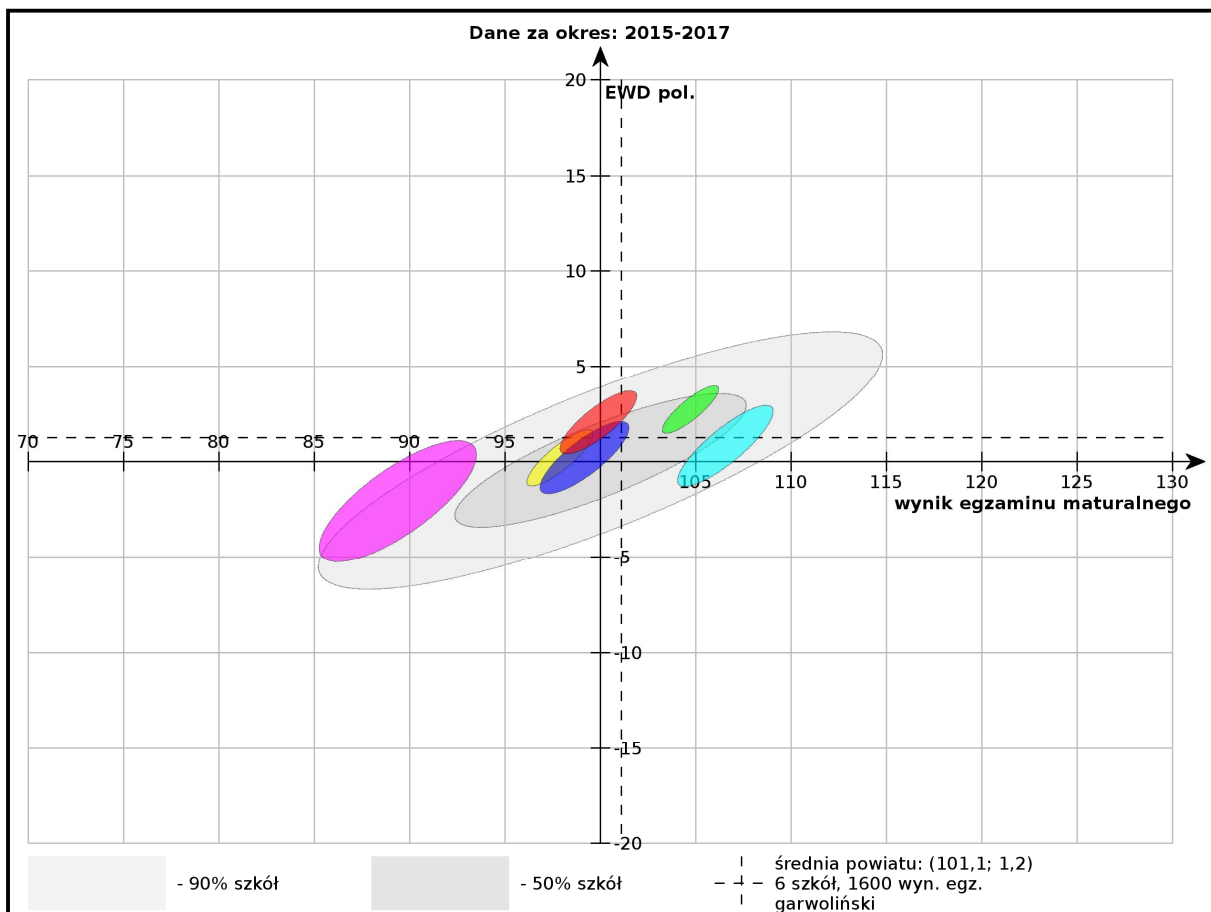

II Liceum Ogólnokształcące w Garwolinie

(Kościuszki 53, 08-400 Garwolin)

I Liceum Ogólnokształcące im. Marszałka Józefa Piłsudskiego w Garwolinie

(Długa 35, 08-400 Garwolin)

Katolickie Liceum Ogólnokształcące im. C. K. Norwida

(Staszica 11, 08-400 Garwolin)

Liceum Ogólnokształcące im. Joachima Lelewela w Zespole Szkół nr 1 w Żelechowie

(Szkołna 3, 08-430 Żelechów)

Liceum Ogólnokształcące w Zespole Szkół nr 1 im. Szarych Szeregów w Łaskarzewie

(Alejowa 23, 08-450 Łaskarzew)

Liceum Ogólnokształcące w Zespole Szkół Ponadgimnazjalnych im. Tadeusza Kościuszki w Sobolewie

(Kościuszki 19, 08-460 Sobolew)