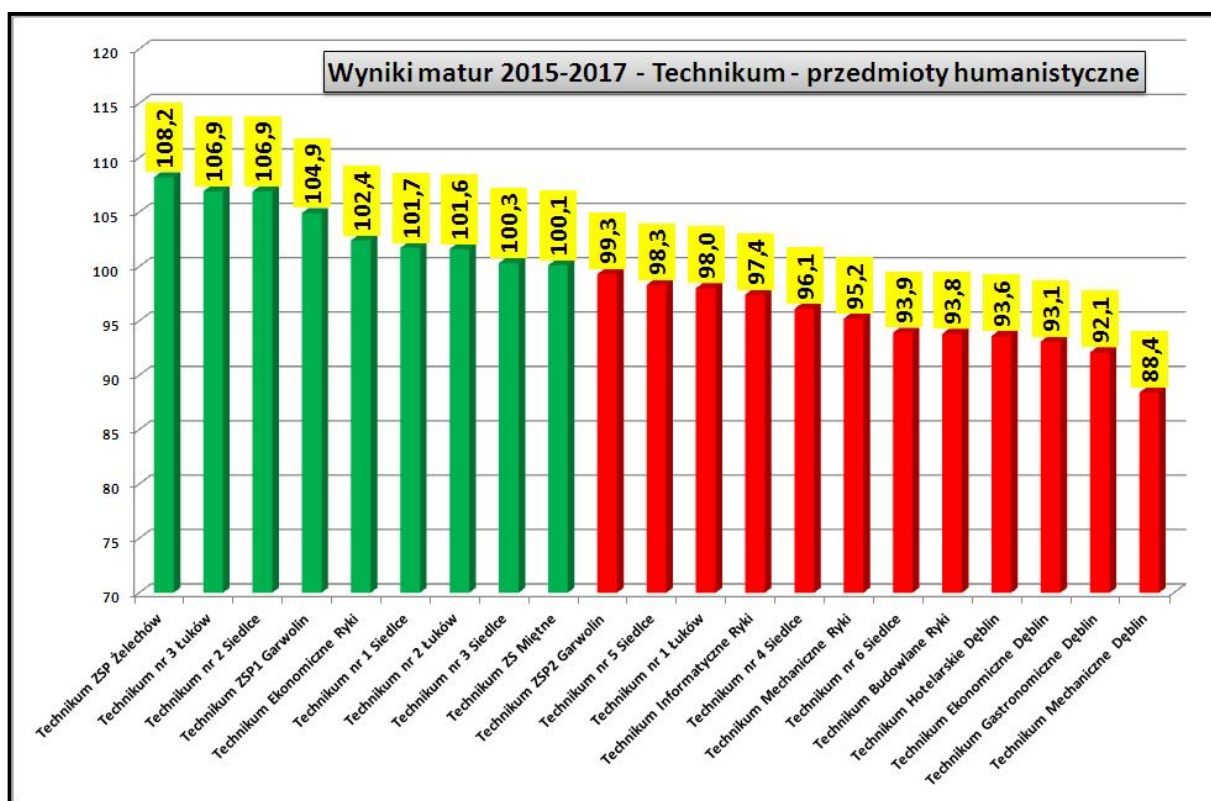

■ Katolickie Liceum Ogólnokształcące im. C. K. Norwida

(Staszica 11, 08-400 Garwolin)

■ Liceum Ogólnokształcące im. Joachima Lelewela w Zespole Szkół nr 1 w Żelechowie

(Szkołna 3, 08-430 Żelechów)

■ Liceum Ogólnokształcące w Zespole Szkół nr 1 im. Szarych Szeregów w Łaskarzewie

(Alejowa 23, 08-450 Łaskarzew)

■ Liceum Ogólnokształcące w Zespole Szkół Ponadgimnazjalnych im. Tadeusza Kościuszki w Sobolewie

(Kościuszki 19, 08-460 Sobolew)

LICEA OGÓLNOKSZTAŁCĄCE EWD za lata 2015-2017				
Przedmioty	Przedmioty humanistyczne	Język polski	Przedmioty matematyczno-przyrodnicze	Matematyka
KLO w Garwolinie	SUKCESU	SUKCESU	SUKCESU	SUKCESU
I LO w Garwolinie	SUKCESU	SUKCESU	SUKCESU	SUKCESU
I LO w ZS w Żelechowie	SUKCESU	WSPIERAJĄCA	WYMAGAJĄCA POMOCY	WYMAGAJĄCA POMOCY
LO w ZSP w Sobolewie	WSPIERAJĄCA	WSPIERAJĄCA	WYMAGAJĄCA POMOCY	WYMAGAJĄCA POMOCY
II LO w ZSP nr 1 w Garwolinie	WSPIERAJĄCA	WSPIERAJĄCA	WYMAGAJĄCA POMOCY	WYMAGAJĄCA POMOCY
LO w ZS nr 1 w Łaskarzewie	WYMAGAJĄCA POMOCY	WYMAGAJĄCA POMOCY	WSPIERAJĄCA	WSPIERAJĄCA

TECHNIKA EWD za lata 2015-2017				
Przedmioty	Przedmioty humanistyczne	Język polski	Przedmioty matematyczno-przyrodnicze	Matematyka
Technikum w ZSP w Żelechowie	SUKCESU	SUKCESU	SUKCESU	SUKCESU
Technikum w ZSP nr 1 w Garwolinie	SUKCESU	SUKCESU	SUKCESU	SUKCESU
Technikum w ZSP nr 2 w Garwolinie	WSPIERAJĄCA	WSPIERAJĄCA	WYMAGAJĄCA POMOCY	WYMAGAJĄCA POMOCY
Technikum w ZS CKU i CKP w Miętne	SUKCESU	SUKCESU	WYMAGAJĄCA POMOCY	WYMAGAJĄCA POMOCY