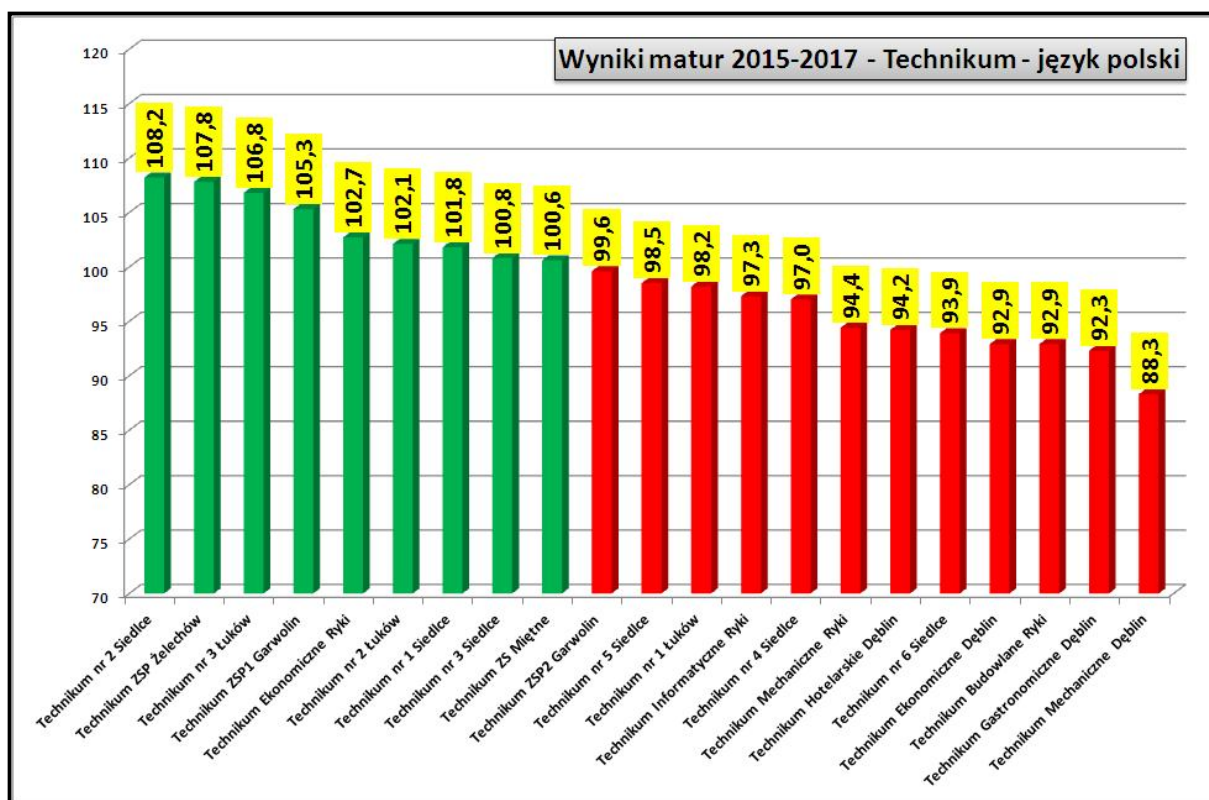

■ Katolickie Liceum Ogólnokształcące im. C. K. Norwida

(Staszica 11, 08-400 Garwolin)

■ Liceum Ogólnokształcące im. Joachima Lelewela w Zespole Szkół nr 1 w Żelechowie

(Szkołna 3, 08-430 Żelechów)

■ Liceum Ogólnokształcące w Zespole Szkół nr 1 im. Szarych Szeregów w Łaskarzewie

(Alejowa 23, 08-450 Łaskarzew)

■ Liceum Ogólnokształcące w Zespole Szkół Ponadgimnazjalnych im. Tadeusza Kościuszki w Sobolewie

(Kościuszki 19, 08-460 Sobolew)

LICEA OGÓLNOKSZTAŁCĄCE EWD za lata 2015-2017				
Przedmioty	Przedmioty humanistyczne	Język polski	Przedmioty matematyczno-przyrodnicze	Matematyka
KLO w Garwolinie	SUKCESU	SUKCESU	SUKCESU	SUKCESU
I LO w Garwolinie	SUKCESU	SUKCESU	SUKCESU	SUKCESU
I LO w ZS w Żelechowie	SUKCESU	WSPIERAJĄCA	WYMAGAJĄCA POMOCY	WYMAGAJĄCA POMOCY
LO w ZSP w Sobolewie	WSPIERAJĄCA	WSPIERAJĄCA	WYMAGAJĄCA POMOCY	WYMAGAJĄCA POMOCY
II LO w ZSP nr 1 w Garwolinie	WSPIERAJĄCA	WSPIERAJĄCA	WYMAGAJĄCA POMOCY	WYMAGAJĄCA POMOCY
LO w ZS nr 1 w Łaskarzewie	WYMAGAJĄCA POMOCY	WYMAGAJĄCA POMOCY	WSPIERAJĄCA	WSPIERAJĄCA

TECHNIKA EWD za lata 2015-2017				
Przedmioty	Przedmioty humanistyczne	Język polski	Przedmioty matematyczno-przyrodnicze	Matematyka
Technikum w ZSP w Żelechowie	SUKCESU	SUKCESU	SUKCESU	SUKCESU
Technikum w ZSP nr 1 w Garwolinie	SUKCESU	SUKCESU	SUKCESU	SUKCESU
Technikum w ZSP nr 2 w Garwolinie	WSPIERAJĄCA	WSPIERAJĄCA	WYMAGAJĄCA POMOCY	WYMAGAJĄCA POMOCY
Technikum w ZS CKU i CKP w Miętne	SUKCESU	SUKCESU	WYMAGAJĄCA POMOCY	WYMAGAJĄCA POMOCY

EWD 2015-2017 - Licea Ogólnokształcące - matematyka