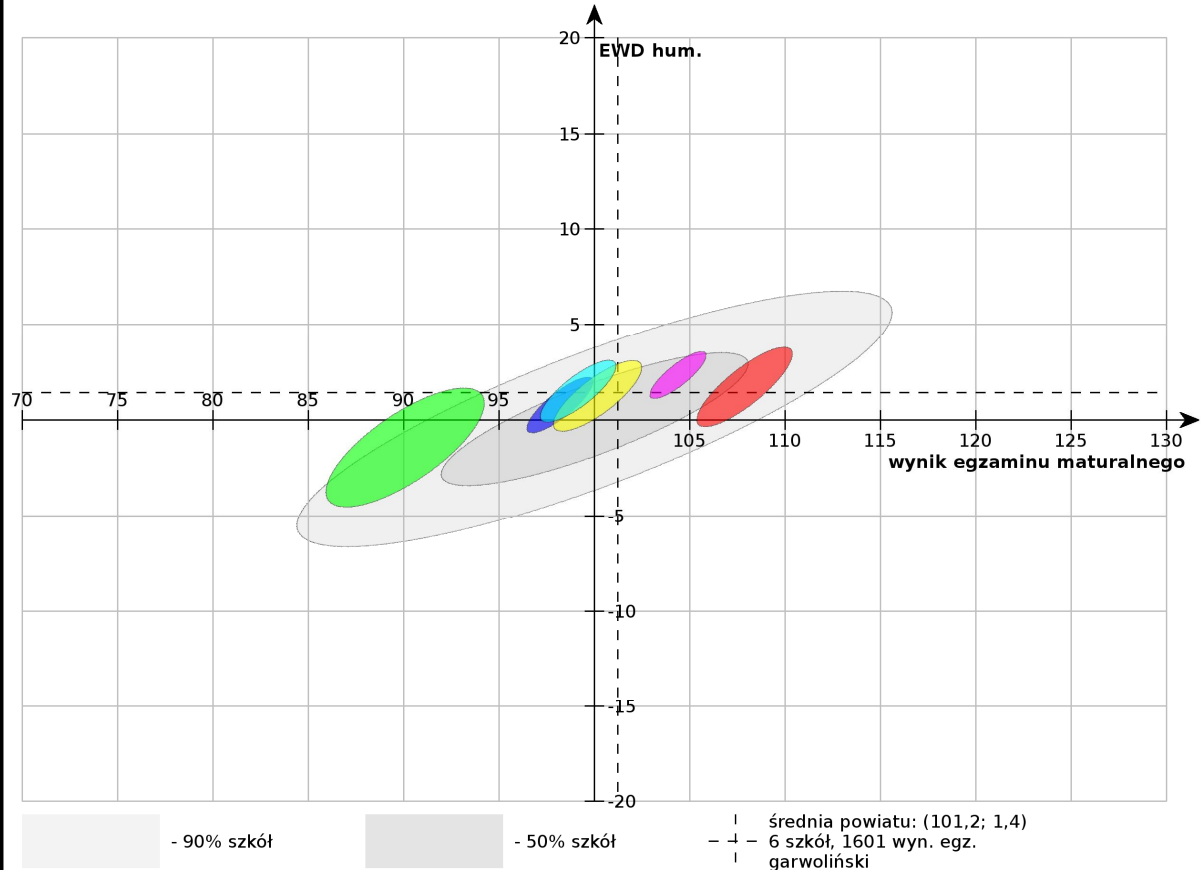

Dane za okres: 2015-2017

■ II Liceum Ogólnokształcące w Garwolinie

(Kościuszki 53, 08-400 Garwolin)

■ I Liceum Ogólnokształcące im. Marszałka Józefa Piłsudskiego w Garwolinie

(Długa 35, 08-400 Garwolin)

■ Katolickie Liceum Ogólnokształcące im. C. K. Norwida

(Staszica 11, 08-400 Garwolin)

■ Liceum Ogólnokształcące im. Joachima Lelewela w Zespole Szkół nr 1 w Żelechowie

(Szkolna 3, 08-430 Żelechów)

■ Liceum Ogólnokształcące w Zespole Szkół nr 1 im. Szarych Szeregów w Łaskarzewie

(Alejowa 23, 08-450 Łaskarzew)

■ Liceum Ogólnokształcące w Zespole Szkół Ponadgimnazjalnych im. Tadeusza Kościuszki w Sobolewie

(Kościuszki 19, 08-460 Sobolew)