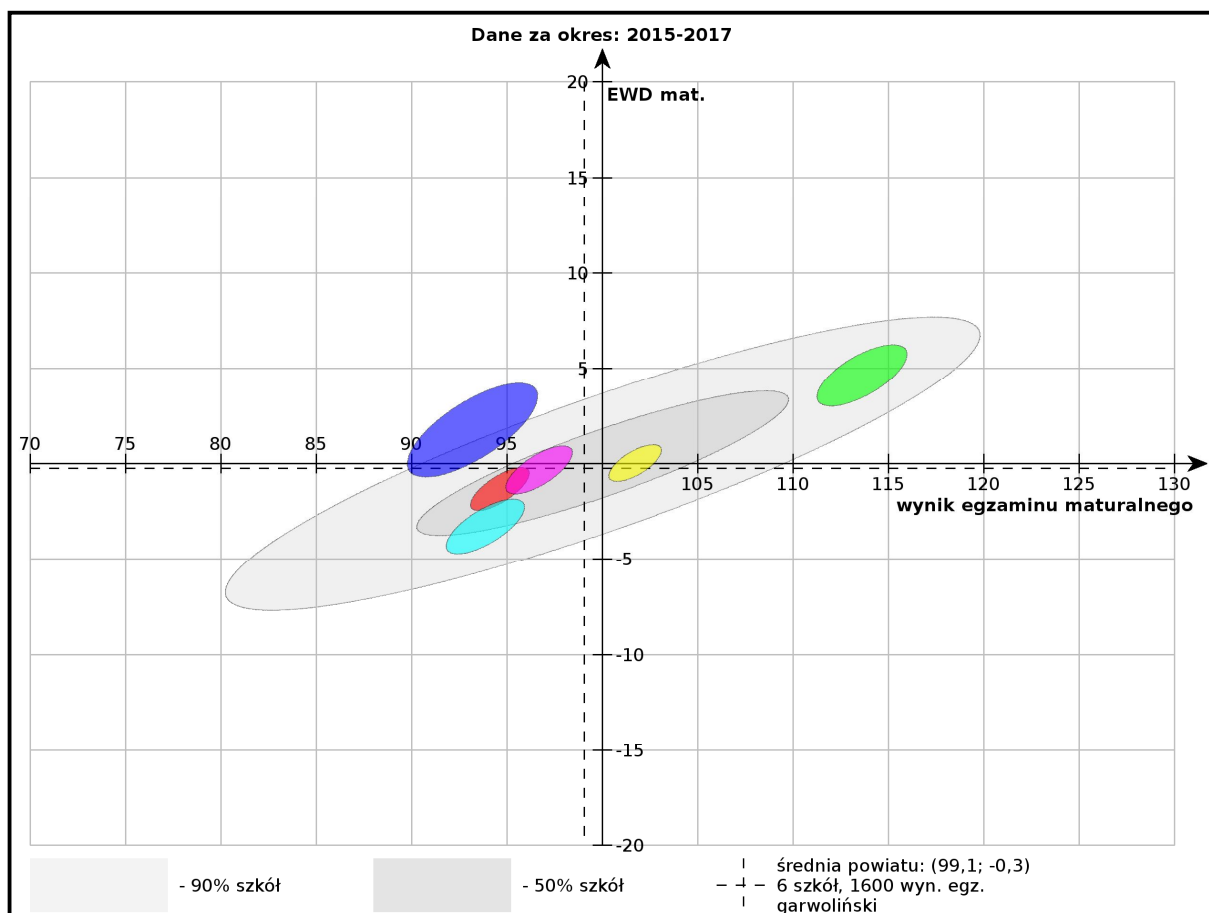

■ II Liceum Ogólnokształcące w Garwolinie

(Kościuszki 53, 08-400 Garwolin)

■ I Liceum Ogólnokształcące im. Marszałka Józefa Piłsudskiego w Garwolinie

(Długa 35, 08-400 Garwolin)

■ Katolickie Liceum Ogólnokształcące im. C. K. Norwida

(Staszica 11, 08-400 Garwolin)

■ Liceum Ogólnokształcące im. Joachima Lelewela w Zespole Szkół nr 1 w Żelechowie

(Szkołna 3, 08-430 Żelechów)

■ Liceum Ogólnokształcące w Zespole Szkół nr 1 im. Szarych Szeregów w Łaskarzewie

(Alejowa 23, 08-450 Łaskarzew)

■ Liceum Ogólnokształcące w Zespole Szkół Ponadgimnazjalnych im. Tadeusza Kościuszki w Sobolewie

(Kościuszki 19, 08-460 Sobolew)