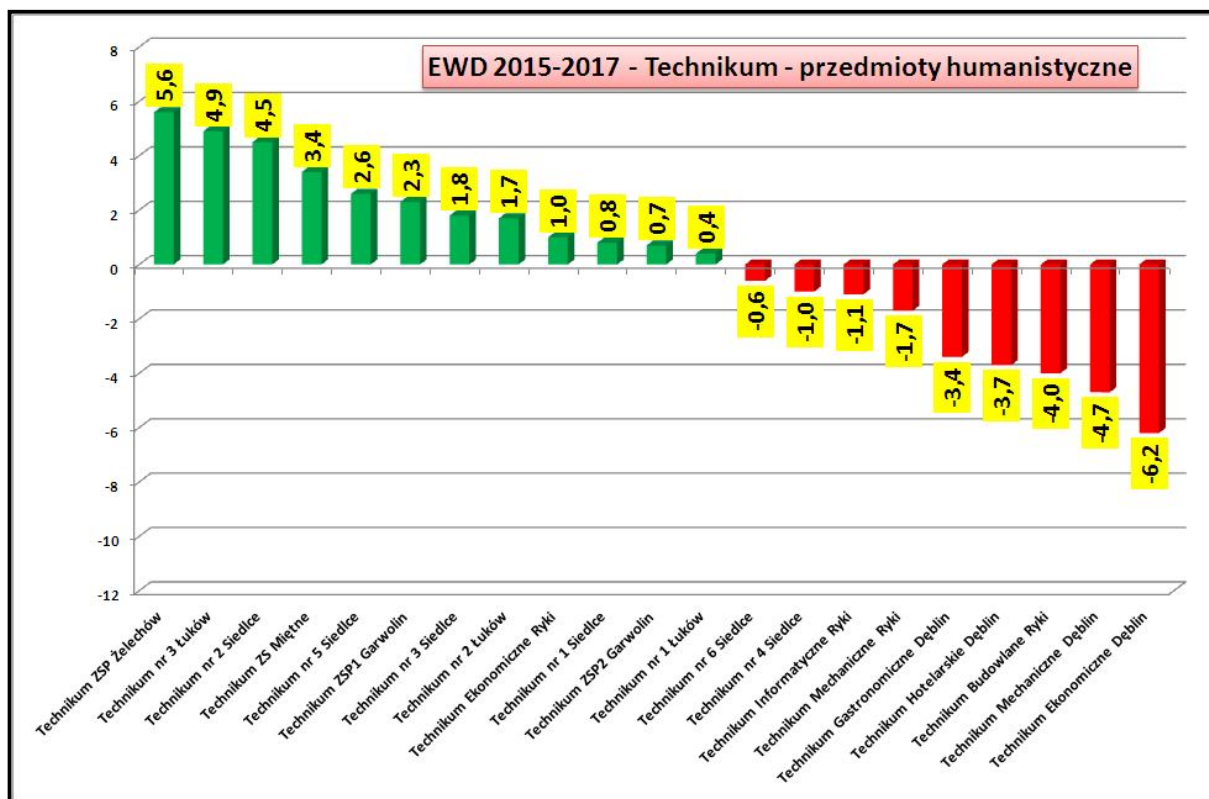

(Alejowa 23, 08-450 Łaskarzew)

■ Liceum Ogólnokształcące w Zespole Szkół Ponadgimnazjalnych im. Tadeusza Kościuszki w Sobolewie

(Kościuszki 19, 08-460 Sobolew)

LICEA OGÓLNOKSZTAŁCĄCE EWD za lata 2015-2017				
Przedmioty	Przedmioty humanistyczne	Język polski	Przedmioty matematyczno-przyrodnicze	Matematyka
KLO w Garwolinie	SUKCESU	SUKCESU	SUKCESU	SUKCESU
I LO w Garwolinie	SUKCESU	SUKCESU	SUKCESU	SUKCESU
I LO w ZS w Żelechowie	SUKCESU	WSPIERAJĄCA	WYMAGAJĄCA POMOCY	WYMAGAJĄCA POMOCY
LO w ZSP w Sobolewie	WSPIERAJĄCA	WSPIERAJĄCA	WYMAGAJĄCA POMOCY	WYMAGAJĄCA POMOCY
II LO w ZSP nr 1 w Garwolinie	WSPIERAJĄCA	WSPIERAJĄCA	WYMAGAJĄCA POMOCY	WYMAGAJĄCA POMOCY
LO w ZS nr 1 w Łaskarzewie	WYMAGAJĄCA POMOCY	WYMAGAJĄCA POMOCY	WSPIERAJĄCA	WSPIERAJĄCA

TECHNIKA EWD za lata 2015-2017				
Przedmioty	Przedmioty humanistyczne	Język polski	Przedmioty matematyczno-przyrodnicze	Matematyka
Technikum w ZSP w Żelechowie	SUKCESU	SUKCESU	SUKCESU	SUKCESU
Technikum w ZSP nr 1 w Garwolinie	SUKCESU	SUKCESU	SUKCESU	SUKCESU
Technikum w ZSP nr 2 w Garwolinie	WSPIERAJĄCA	WSPIERAJĄCA	WYMAGAJĄCA POMOCY	WYMAGAJĄCA POMOCY
Technikum w ZS CKU i CKP w Miętne	SUKCESU	SUKCESU	WYMAGAJĄCA POMOCY	WYMAGAJĄCA POMOCY

EWD 2015-2017 - Licea Ogólnokształcące - matematyka