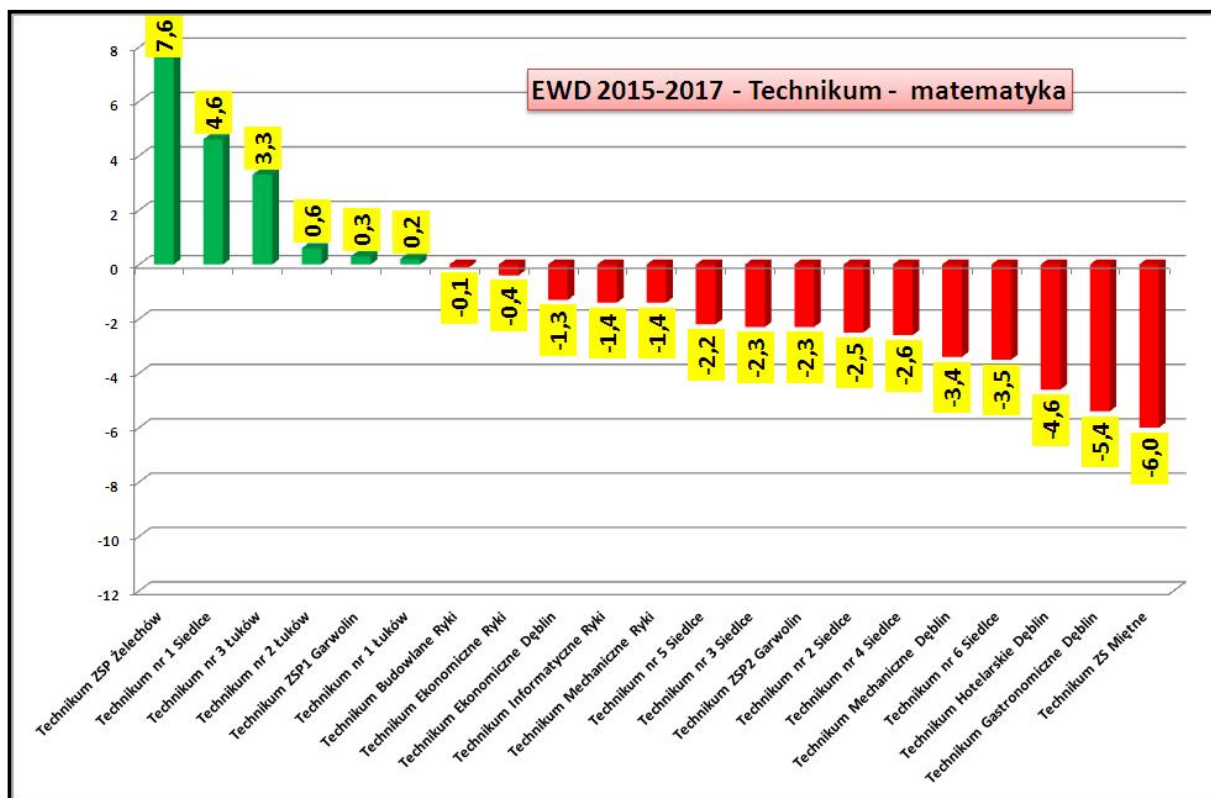

(Alejowa 23, 08-450 Łaskarzew)

■ Liceum Ogólnokształcące w Zespole Szkół Ponadgimnazjalnych im. Tadeusza Kościuszki w Sobolewie

(Kościuszki 19, 08-460 Sobolew)

LICEA OGÓLNOKSZTAŁCĄCE EWD za lata 2015-2017				
Przedmioty	Przedmioty humanistyczne	Język polski	Przedmioty matematyczno-przyrodnicze	Matematyka
KLO w Garwolinie	SUKCESU	SUKCESU	SUKCESU	SUKCESU
I LO w Garwolinie	SUKCESU	SUKCESU	SUKCESU	SUKCESU
I LO w ZS w Żelechowie	SUKCESU	WSPIERAJĄCA	WYMAGAJĄCA POMOCY	WYMAGAJĄCA POMOCY
LO w ZSP w Sobolewie	WSPIERAJĄCA	WSPIERAJĄCA	WYMAGAJĄCA POMOCY	WYMAGAJĄCA POMOCY
II LO w ZSP nr 1 w Garwolinie	WSPIERAJĄCA	WSPIERAJĄCA	WYMAGAJĄCA POMOCY	WYMAGAJĄCA POMOCY
LO w ZS nr 1 w Łaskarzewie	WYMAGAJĄCA POMOCY	WYMAGAJĄCA POMOCY	WSPIERAJĄCA	WSPIERAJĄCA

TECHNIKA EWD za lata 2015-2017				
Przedmioty	Przedmioty humanistyczne	Język polski	Przedmioty matematyczno-przyrodnicze	Matematyka
Technikum w ZSP w Żelechowie	SUKCESU	SUKCESU	SUKCESU	SUKCESU
Technikum w ZSP nr 1 w Garwolinie	SUKCESU	SUKCESU	SUKCESU	SUKCESU
Technikum w ZSP nr 2 w Garwolinie	WSPIERAJĄCA	WSPIERAJĄCA	WYMAGAJĄCA POMOCY	WYMAGAJĄCA POMOCY
Technikum w ZS CKU i CKP w Miętne	SUKCESU	SUKCESU	WYMAGAJĄCA POMOCY	WYMAGAJĄCA POMOCY

EWD 2015-2017 - Licea Ogólnokształcące - matematyka