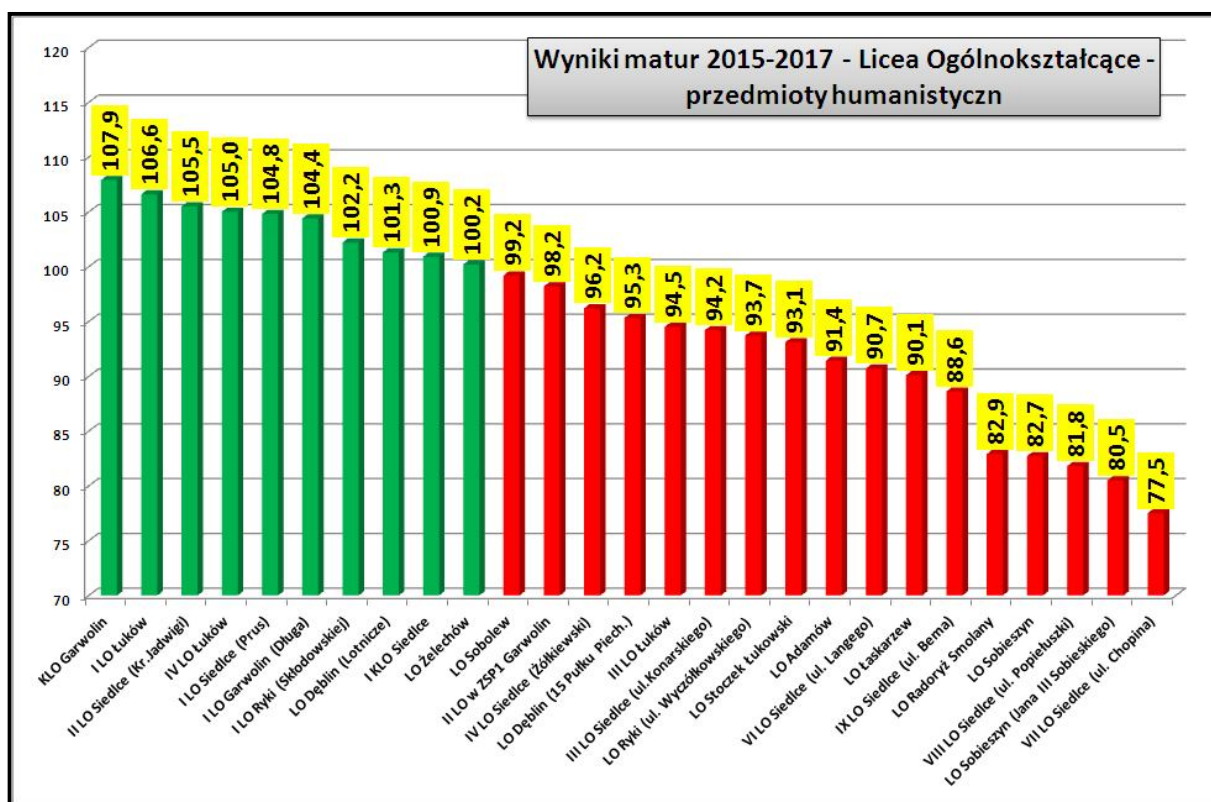

■ Katolickie Liceum Ogólnokształcące im. C. K. Norwida

(Staszica 11, 08-400 Garwolin)

■ Liceum Ogólnokształcące im. Joachima Lelewela w Zespole Szkół nr 1 w Żelechowie

(Szkołna 3, 08-430 Żelechów)

■ Liceum Ogólnokształcące w Zespole Szkół nr 1 im. Szarych Szeregów w Łaskarzewie

(Alejowa 23, 08-450 Łaskarzew)

■ Liceum Ogólnokształcące w Zespole Szkół Ponadgimnazjalnych im. Tadeusza Kościuszki w Sobolewie

(Kościuszki 19, 08-460 Sobolew)

LICEA OGÓLNOKSZTAŁCĄCE EWD za lata 2015-2017				
Przedmioty	Przedmioty humanistyczne	Język polski	Przedmioty matematyczno-przyrodnicze	Matematyka
KLO w Garwolinie	SUKCESU	SUKCESU	SUKCESU	SUKCESU
I LO w Garwolinie	SUKCESU	SUKCESU	SUKCESU	SUKCESU
I LO w ZS w Żelechowie	SUKCESU	WSPIERAJĄCA	WYMAGAJĄCA POMOCY	WYMAGAJĄCA POMOCY
LO w ZSP w Sobolewie	WSPIERAJĄCA	WSPIERAJĄCA	WYMAGAJĄCA POMOCY	WYMAGAJĄCA POMOCY
II LO w ZSP nr 1 w Garwolinie	WSPIERAJĄCA	WSPIERAJĄCA	WYMAGAJĄCA POMOCY	WYMAGAJĄCA POMOCY
LO w ZS nr 1 w Łaskarzewie	WYMAGAJĄCA POMOCY	WYMAGAJĄCA POMOCY	WSPIERAJĄCA	WSPIERAJĄCA

TECHNIKA EWD za lata 2015-2017				
Przedmioty	Przedmioty humanistyczne	Język polski	Przedmioty matematyczno-przyrodnicze	Matematyka
Technikum w ZSP w Żelechowie	SUKCESU	SUKCESU	SUKCESU	SUKCESU
Technikum w ZSP nr 1 w Garwolinie	SUKCESU	SUKCESU	SUKCESU	SUKCESU
Technikum w ZSP nr 2 w Garwolinie	WSPIERAJĄCA	WSPIERAJĄCA	WYMAGAJĄCA POMOCY	WYMAGAJĄCA POMOCY
Technikum w ZS CKU i CKP w Miętne	SUKCESU	SUKCESU	WYMAGAJĄCA POMOCY	WYMAGAJĄCA POMOCY

EWD 2015-2017 - Licea Ogólnokształcące - matematyka