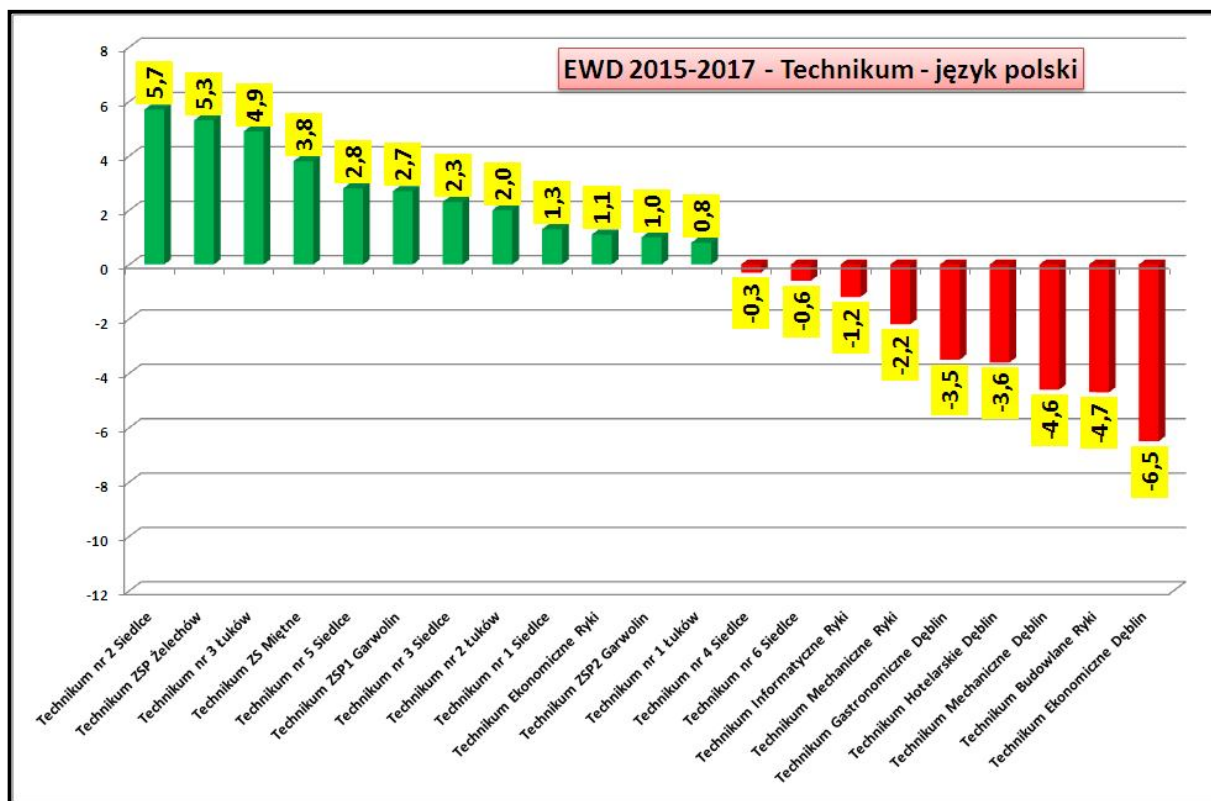

(Alejowa 23, 08-450 Łaskarzew)

■ Liceum Ogólnokształcące w Zespole Szkół Ponadgimnazjalnych im. Tadeusza Kościuszki w Sobolewie

(Kościuszki 19, 08-460 Sobolew)

LICEA OGÓLNOKSZTAŁCĄCE EWD za lata 2015-2017				
Przedmioty	Przedmioty humanistyczne	Język polski	Przedmioty matematyczno-przyrodnicze	Matematyka
KLO w Garwolinie	SUKCESU	SUKCESU	SUKCESU	SUKCESU
I LO w Garwolinie	SUKCESU	SUKCESU	SUKCESU	SUKCESU
I LO w ZS w Żelechowie	SUKCESU	WSPIERAJĄCA	WYMAGAJĄCA POMOCY	WYMAGAJĄCA POMOCY
LO w ZSP w Sobolewie	WSPIERAJĄCA	WSPIERAJĄCA	WYMAGAJĄCA POMOCY	WYMAGAJĄCA POMOCY
II LO w ZSP nr 1 w Garwolinie	WSPIERAJĄCA	WSPIERAJĄCA	WYMAGAJĄCA POMOCY	WYMAGAJĄCA POMOCY
LO w ZS nr 1 w Łaskarzewie	WYMAGAJĄCA POMOCY	WYMAGAJĄCA POMOCY	WSPIERAJĄCA	WSPIERAJĄCA

TECHNIKA EWD za lata 2015-2017				
Przedmioty	Przedmioty humanistyczne	Język polski	Przedmioty matematyczno-przyrodnicze	Matematyka
Technikum w ZSP w Żelechowie	SUKCESU	SUKCESU	SUKCESU	SUKCESU
Technikum w ZSP nr 1 w Garwolinie	SUKCESU	SUKCESU	SUKCESU	SUKCESU
Technikum w ZSP nr 2 w Garwolinie	WSPIERAJĄCA	WSPIERAJĄCA	WYMAGAJĄCA POMOCY	WYMAGAJĄCA POMOCY
Technikum w ZS CKU i CKP w Miętne	SUKCESU	SUKCESU	WYMAGAJĄCA POMOCY	WYMAGAJĄCA POMOCY

EWD 2015-2017 - Licea Ogólnokształcące - matematyka