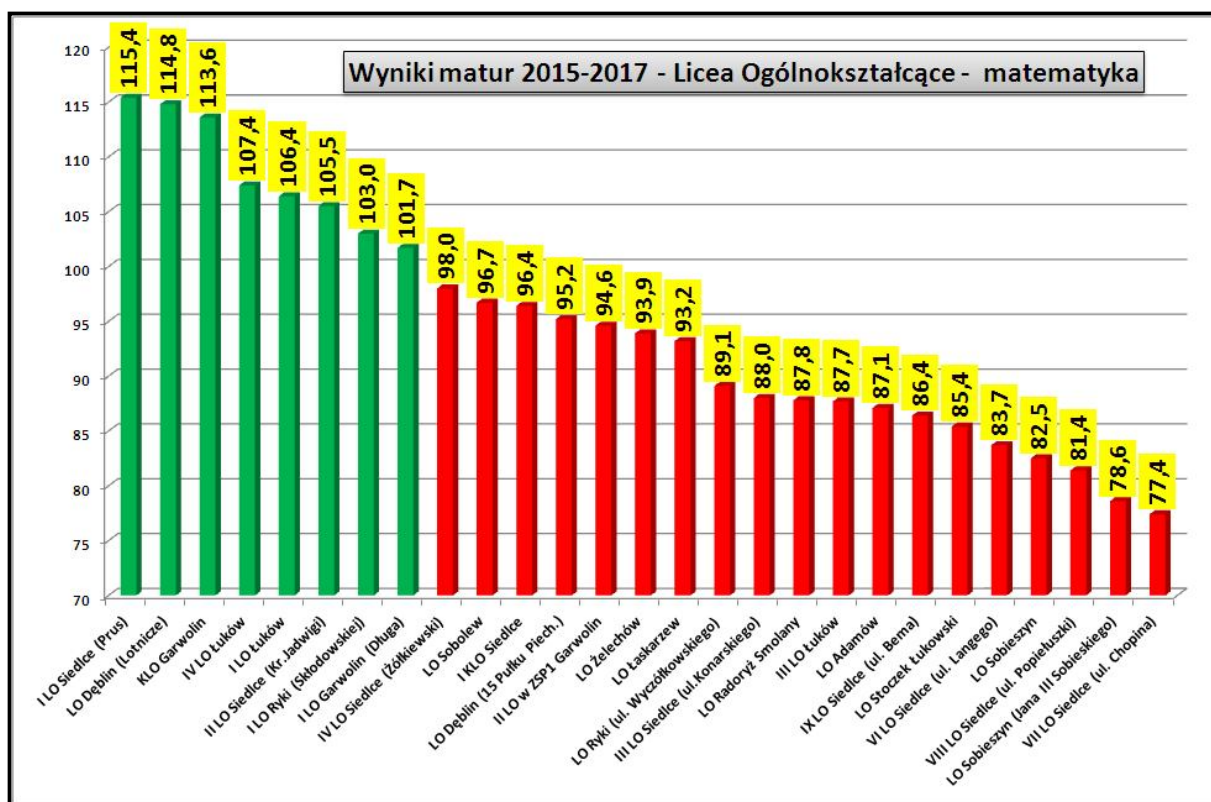

(Alejowa 23, 08-450 Łaskarzew)

■ Liceum Ogólnokształcące w Zespole Szkół Ponadgimnazjalnych im. Tadeusza Kościuszki w Sobolewie

(Kościuszki 19, 08-460 Sobolew)

LICEA OGÓLNOKSZTAŁCĄCE EWD za lata 2015-2017				
Przedmioty	Przedmioty humanistyczne	Język polski	Przedmioty matematyczno-przyrodnicze	Matematyka
KLO w Garwolinie	SUKCESU	SUKCESU	SUKCESU	SUKCESU
I LO w Garwolinie	SUKCESU	SUKCESU	SUKCESU	SUKCESU
I LO w ZS w Żelechowie	SUKCESU	WSPIERAJĄCA	WYMAGAJĄCA POMOCY	WYMAGAJĄCA POMOCY
LO w ZSP w Sobolewie	WSPIERAJĄCA	WSPIERAJĄCA	WYMAGAJĄCA POMOCY	WYMAGAJĄCA POMOCY
II LO w ZSP nr 1 w Garwolinie	WSPIERAJĄCA	WSPIERAJĄCA	WYMAGAJĄCA POMOCY	WYMAGAJĄCA POMOCY
LO w ZS nr 1 w Łaskarzewie	WYMAGAJĄCA POMOCY	WYMAGAJĄCA POMOCY	WSPIERAJĄCA	WSPIERAJĄCA

TECHNIKA EWD za lata 2015-2017				
Przedmioty	Przedmioty humanistyczne	Język polski	Przedmioty matematyczno-przyrodnicze	Matematyka
Technikum w ZSP w Żelechowie	SUKCESU	SUKCESU	SUKCESU	SUKCESU
Technikum w ZSP nr 1 w Garwolinie	SUKCESU	SUKCESU	SUKCESU	SUKCESU
Technikum w ZSP nr 2 w Garwolinie	WSPIERAJĄCA	WSPIERAJĄCA	WYMAGAJĄCA POMOCY	WYMAGAJĄCA POMOCY
Technikum w ZS CKU i CKP w Miętne	SUKCESU	SUKCESU	WYMAGAJĄCA POMOCY	WYMAGAJĄCA POMOCY

EWD 2015-2017 - Licea Ogólnokształcące - matematyka