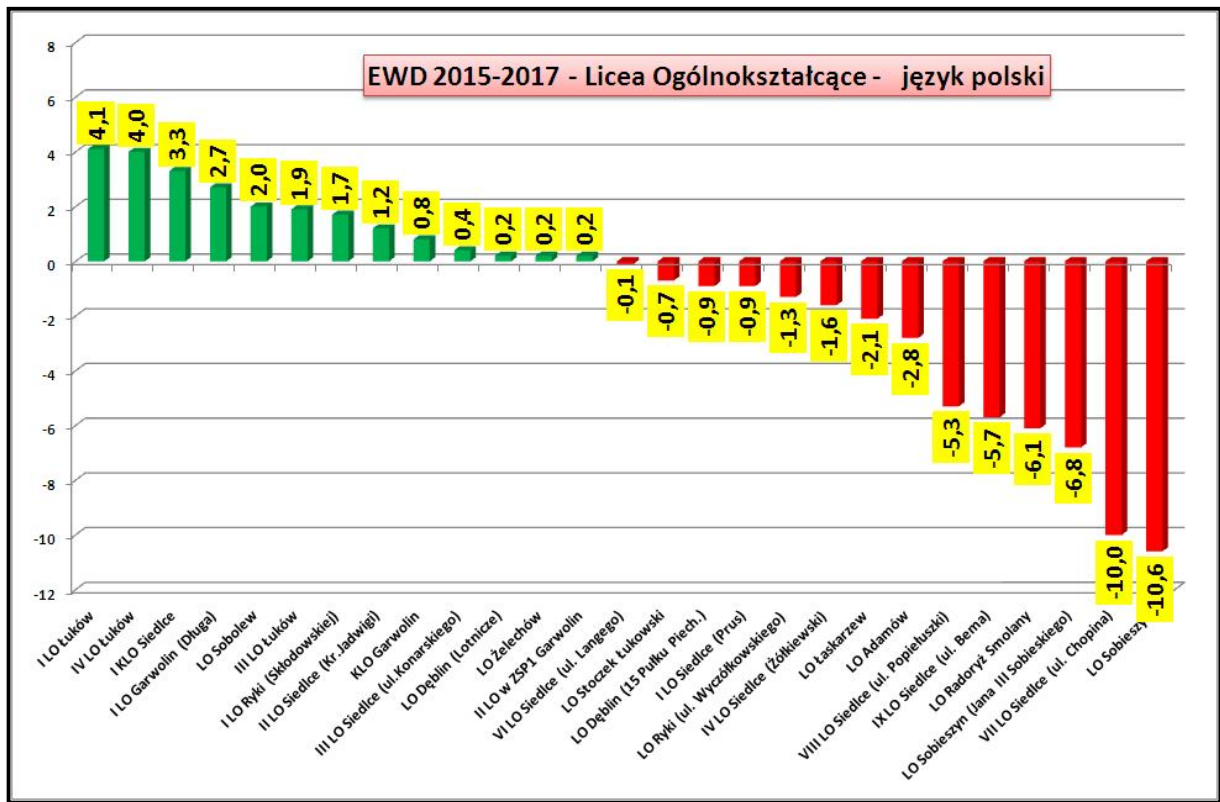

(Alejowa 23, 08-450 Łaskarzew)

■ Liceum Ogólnokształcące w Zespole Szkół Ponadgimnazjalnych im. Tadeusza Kościuszki w Sobolewie

(Kościuszki 19, 08-460 Sobolew)

LICEA OGÓLNOKSZTAŁCĄCE EWD za lata 2015-2017				
Przedmioty	Przedmioty humanistyczne	Język polski	Przedmioty matematyczno-przyrodnicze	Matematyka
KLO w Garwolinie	SUKCESU	SUKCESU	SUKCESU	SUKCESU
I LO w Garwolinie	SUKCESU	SUKCESU	SUKCESU	SUKCESU
I LO w ZS w Żelechowie	SUKCESU	WSPIERAJĄCA	WYMAGAJĄCA POMOCY	WYMAGAJĄCA POMOCY
LO w ZSP w Sobolewie	WSPIERAJĄCA	WSPIERAJĄCA	WYMAGAJĄCA POMOCY	WYMAGAJĄCA POMOCY
II LO w ZSP nr 1 w Garwolinie	WSPIERAJĄCA	WSPIERAJĄCA	WYMAGAJĄCA POMOCY	WYMAGAJĄCA POMOCY
LO w ZS nr 1 w Łaskarzewie	WYMAGAJĄCA POMOCY	WYMAGAJĄCA POMOCY	WSPIERAJĄCA	WSPIERAJĄCA

TECHNIKA EWD za lata 2015-2017				
Przedmioty	Przedmioty humanistyczne	Język polski	Przedmioty matematyczno-przyrodnicze	Matematyka
Technikum w ZSP w Żelechowie	SUKCESU	SUKCESU	SUKCESU	SUKCESU
Technikum w ZSP nr 1 w Garwolinie	SUKCESU	SUKCESU	SUKCESU	SUKCESU
Technikum w ZSP nr 2 w Garwolinie	WSPIERAJĄCA	WSPIERAJĄCA	WYMAGAJĄCA POMOCY	WYMAGAJĄCA POMOCY
Technikum w ZS CKU i CKP w Miętne	SUKCESU	SUKCESU	WYMAGAJĄCA POMOCY	WYMAGAJĄCA POMOCY

EWD 2015-2017 - Licea Ogólnokształcące - matematyka