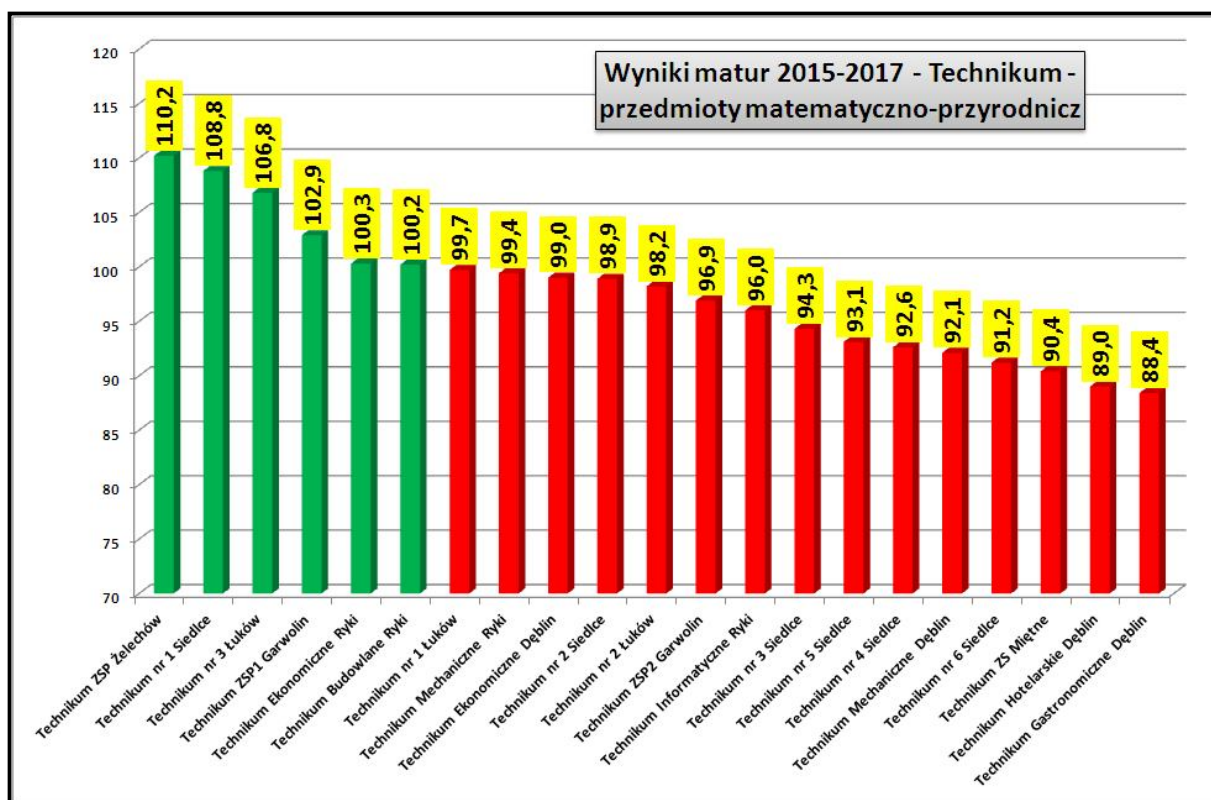

■ Katolickie Liceum Ogólnokształcące im. C. K. Norwida

(Staszica 11, 08-400 Garwolin)

■ Liceum Ogólnokształcące im. Joachima Lelewela w Zespole Szkół nr 1 w Żelechowie

(Szkołna 3, 08-430 Żelechów)

■ Liceum Ogólnokształcące w Zespole Szkół nr 1 im. Szarych Szeregów w Łaskarzewie

(Alejowa 23, 08-450 Łaskarzew)

■ Liceum Ogólnokształcące w Zespole Szkół Ponadgimnazjalnych im. Tadeusza Kościuszki w Sobolewie

(Kościuszki 19, 08-460 Sobolew)

LICEA OGÓLNOKSZTAŁCĄCE EWD za lata 2015-2017				
Przedmioty	Przedmioty humanistyczne	Język polski	Przedmioty matematyczno-przyrodnicze	Matematyka
KLO w Garwolinie	SUKCESU	SUKCESU	SUKCESU	SUKCESU
I LO w Garwolinie	SUKCESU	SUKCESU	SUKCESU	SUKCESU
I LO w ZS w Żelechowie	SUKCESU	WSPIERAJĄCA	WYMAGAJĄCA POMOCY	WYMAGAJĄCA POMOCY
LO w ZSP w Sobolewie	WSPIERAJĄCA	WSPIERAJĄCA	WYMAGAJĄCA POMOCY	WYMAGAJĄCA POMOCY
II LO w ZSP nr 1 w Garwolinie	WSPIERAJĄCA	WSPIERAJĄCA	WYMAGAJĄCA POMOCY	WYMAGAJĄCA POMOCY
LO w ZS nr 1 w Łaskarzewie	WYMAGAJĄCA POMOCY	WYMAGAJĄCA POMOCY	WSPIERAJĄCA	WSPIERAJĄCA

TECHNIKA EWD za lata 2015-2017				
Przedmioty	Przedmioty humanistyczne	Język polski	Przedmioty matematyczno-przyrodnicze	Matematyka
Technikum w ZSP w Żelechowie	SUKCESU	SUKCESU	SUKCESU	SUKCESU
Technikum w ZSP nr 1 w Garwolinie	SUKCESU	SUKCESU	SUKCESU	SUKCESU
Technikum w ZSP nr 2 w Garwolinie	WSPIERAJĄCA	WSPIERAJĄCA	WYMAGAJĄCA POMOCY	WYMAGAJĄCA POMOCY
Technikum w ZS CKU i CKP w Miętne	SUKCESU	SUKCESU	WYMAGAJĄCA POMOCY	WYMAGAJĄCA POMOCY

EWD 2015-2017 - Licea Ogólnokształcące - matematyka