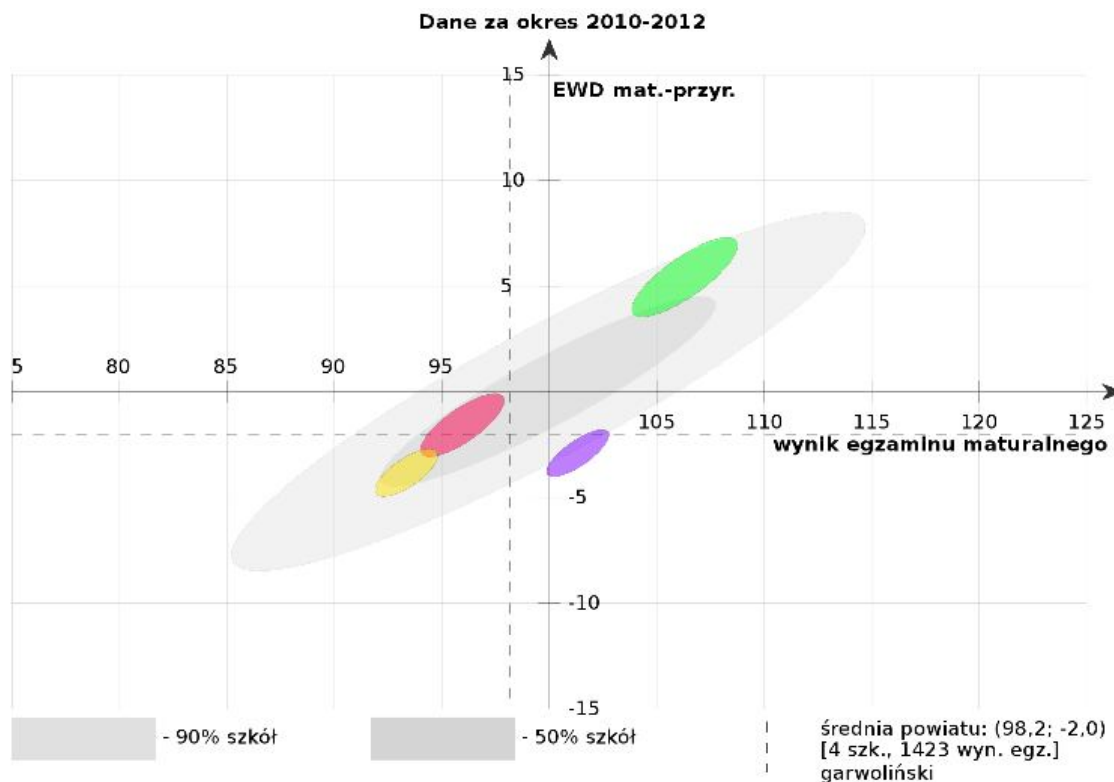

EWD – TECHNIKA

Przedmioty matematyczno-przyrodnicze 2010-2012

[Technikum nr 1 w Garwolinie](#)

[Technikum nr 2 w Zespole Szkół Ponadgimnazjalnych nr 2 Centrum Kształcenia Praktycznego w Garwolinie](#)

[Technikum w Zespole Szkół Rolniczych Centrum Kształcenia Praktycznego I Centrum Kształcenia Ustawicznego im. Stanisława Staszica w Miętmem](#)

[Technikum w Zespole Szkół Ponadgimnazjalnych im. Ignacego Wyssogoty Zakrzewskiego w Żelechowie](#)