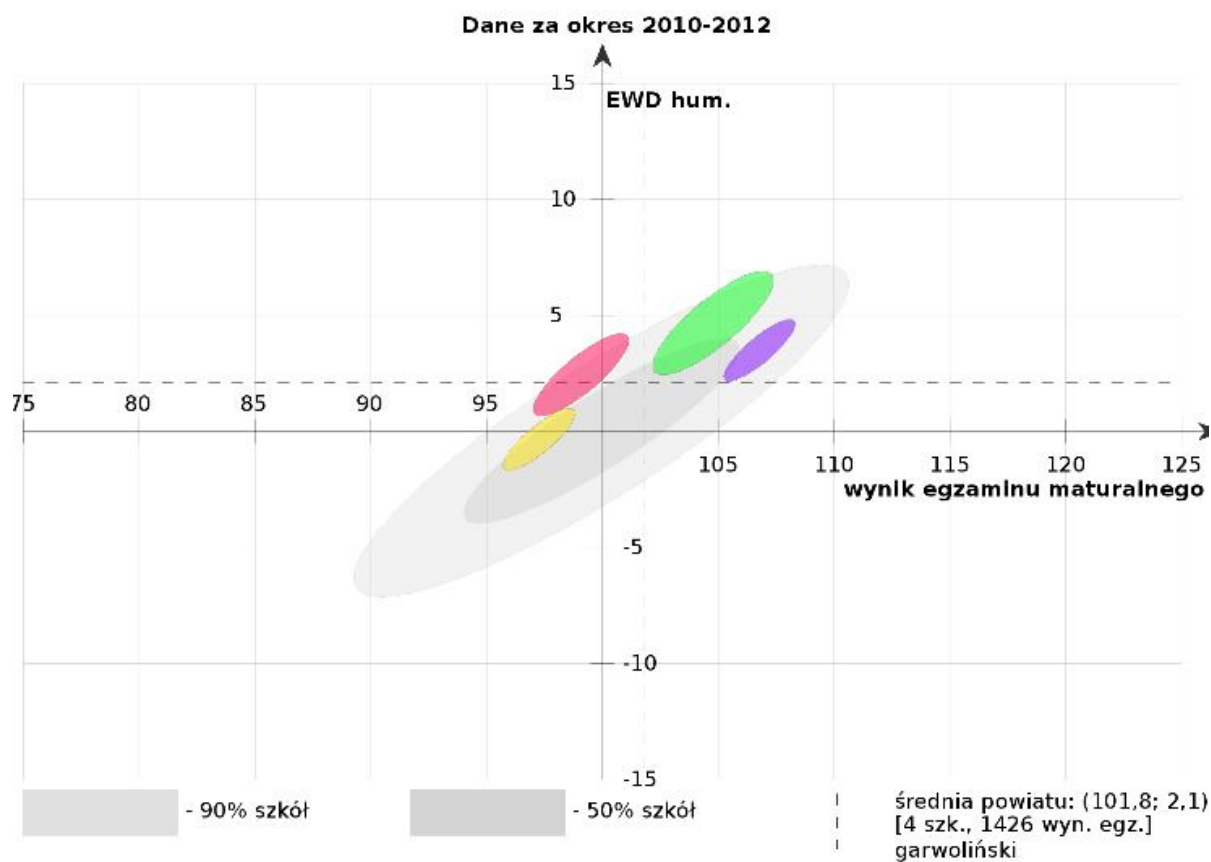

EWD – TECHNIKA

Przedmioty humanistyczne 2010-2012

 [Technikum nr 1 w Garwolinie](#)

 [Technikum nr 2 w Zespole Szkół Ponadgimnazjalnych nr 2 Centrum Kształcenia Praktycznego w Garwolinie](#)

 [Technikum w Zespole Szkół Rolniczych Centrum Kształcenia Praktycznego I Centrum Kształcenia Ustawicznego im. Stanisława Staszica w Miętnej](#)

 [Technikum w Zespole Szkół Ponadgimnazjalnych im. Ignacego Wysogoty Zakrzewskiego w Żelechowie](#)

EWD – TECHNIKA

j.polski 2010-2012

[!\[\]\(99f58673407353e96a019fbca558fd72_img.jpg\) Technikum nr 1 w Garwolinie](#)