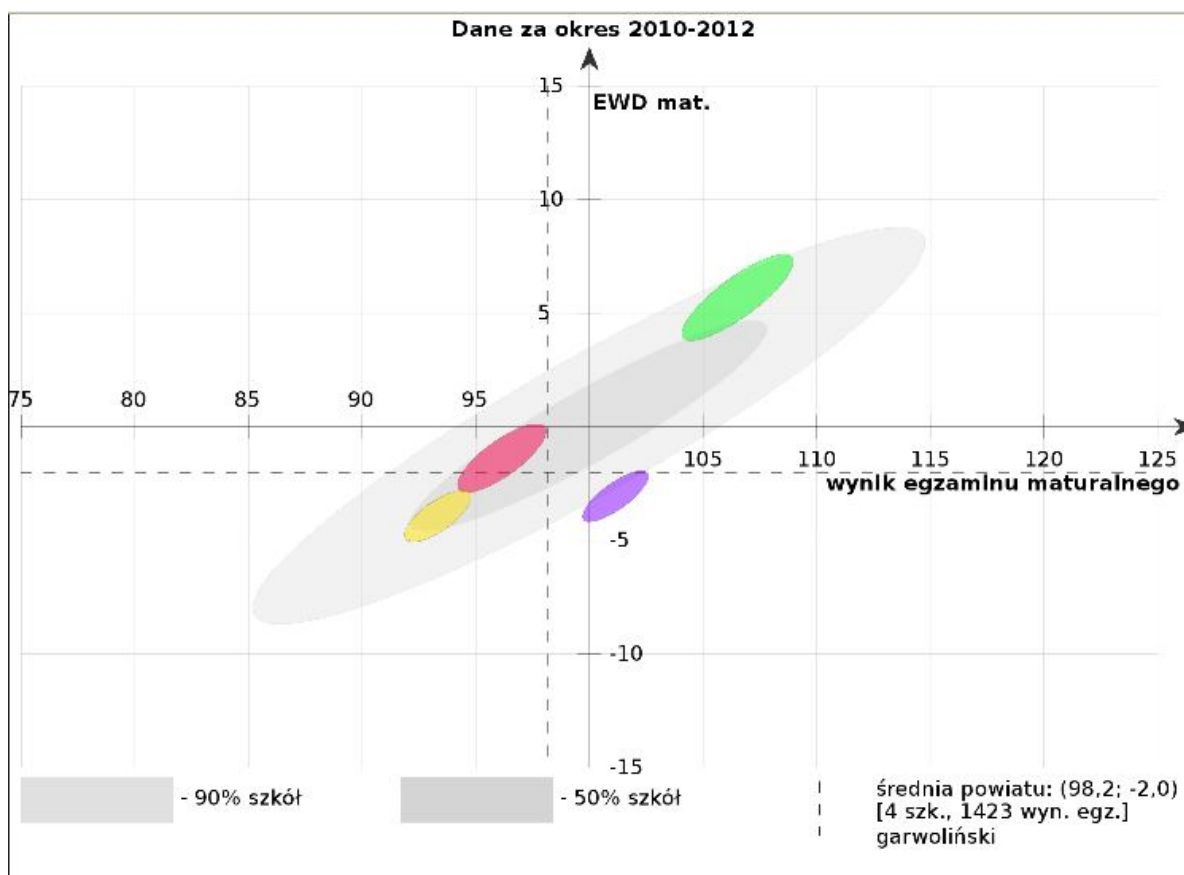

[!\[\]\(a870788d6ed9b8fd294b7654a8c8526b_img.jpg\) Technikum w Zespole Szkół Ponadgimnazjalnych im. Ignacego Wyssogoty Zakrzewskiego w Żelechowie](#)

EWD – TECHNIKA

Przedmioty matematyczno-przyrodnicze 2010-2012

 [Technikum nr 1 w Garwolinie](#)

 [Technikum nr 2 w Zespole Szkół Ponadgimnazjalnych nr 2 Centrum Kształcenia Praktycznego w Garwolinie](#)

 [Technikum w Zespole Szkół Rolniczych Centrum Kształcenia Praktycznego I Centrum Kształcenia Ustawicznego im. Stanisława Staszica w Miętmem](#)

 [Technikum w Zespole Szkół Ponadgimnazjalnych im. Ignacego Wyssogoty Zakrzewskiego w Żelechowie](#)

EWD – TECHNIKA

matematyka 2010-2012

 [Technikum nr 1 w Garwolinie](#)

 [Technikum nr 2 w Zespole Szkół Ponadgimnazjalnych nr 2 Centrum Kształcenia Praktycznego w Garwolinie](#)