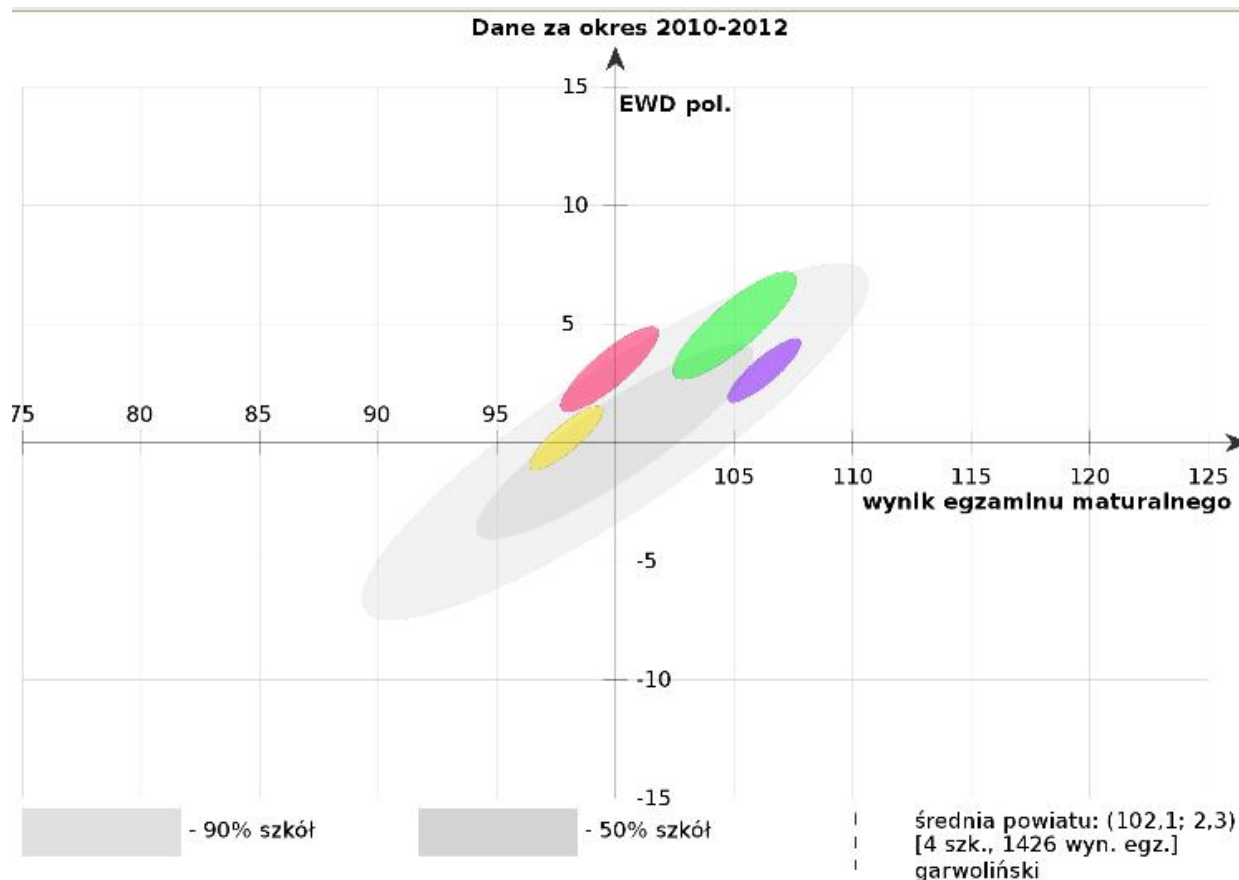

EWD – TECHNIKA

Przedmioty humanistyczne 2010-2012

 [Technikum nr 1 w Garwolinie](#)

 [Technikum nr 2 w Zespole Szkół Ponadgimnazjalnych nr 2 Centrum Kształcenia Praktycznego w Garwolinie](#)

 [Technikum w Zespole Szkół Rolniczych Centrum Kształcenia Praktycznego I Centrum Kształcenia Ustawicznego im. Stanisława Staszica w Miętnej](#)

 [Technikum w Zespole Szkół Ponadgimnazjalnych im. Ignacego Wysogoty Zakrzewskiego w Żelechowie](#)

EWD – TECHNIKA

j.polski 2010-2012

[!\[\]\(99f58673407353e96a019fbca558fd72_img.jpg\) Technikum nr 1 w Garwolinie](#)