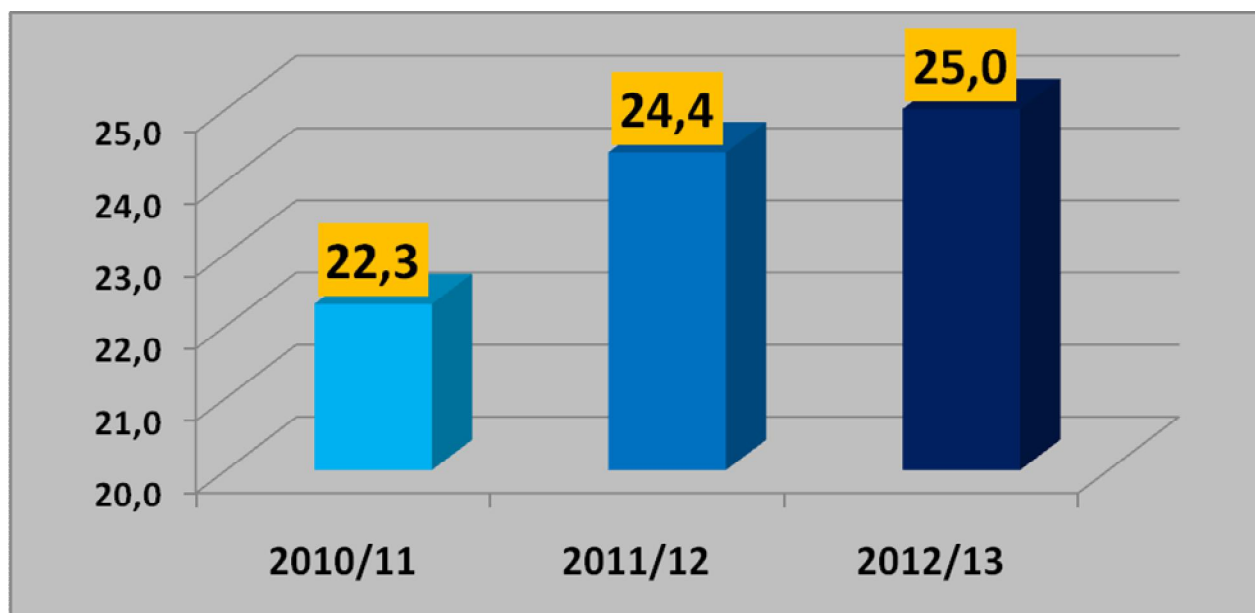

**Dynamika zmian średniej liczebności uczniów
w klasie w latach 2010-2012**