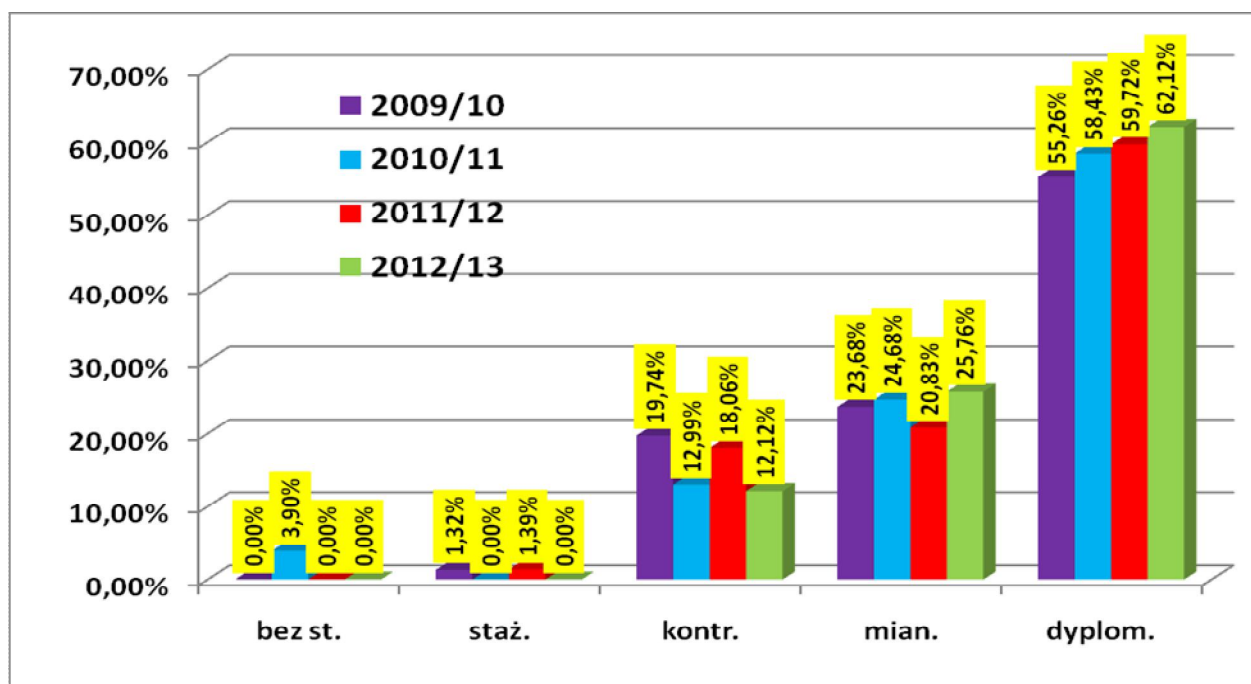

Zespół Szkół Ponadgimnazjalnych
im. Ignacego Wyszogoty Zakrzewskiego w Żelechowie
2012/13

Cz. I Uczniowie

Łącznie uczy się w szkole 650 uczniów w 26 klasach.

Procent uczniów w poszczególnych kierunkach kształcenia.

Dynamika zmian liczby uczniów w technikach oraz zasadniczych szkołach w latach 2010-2012

Zmiana liczby uczniów w szkole w latach 2006-2012

Zmiany liczby uczniów - prognozy do roku 2026

(Spadek liczby uczniów w szkole między 2006r i 2012 r. o ok. 13 %.

Dla porównania w Polsce spadek ten wyniósł w porównywalnym okresie ok. 20%)

**Dynamika zmian średniej liczebności uczniów
w klasie w latach 2010-2012**

Cz. II Kadra pedagogiczna

Łącznie pracuje w szkole 66 nauczycieli.