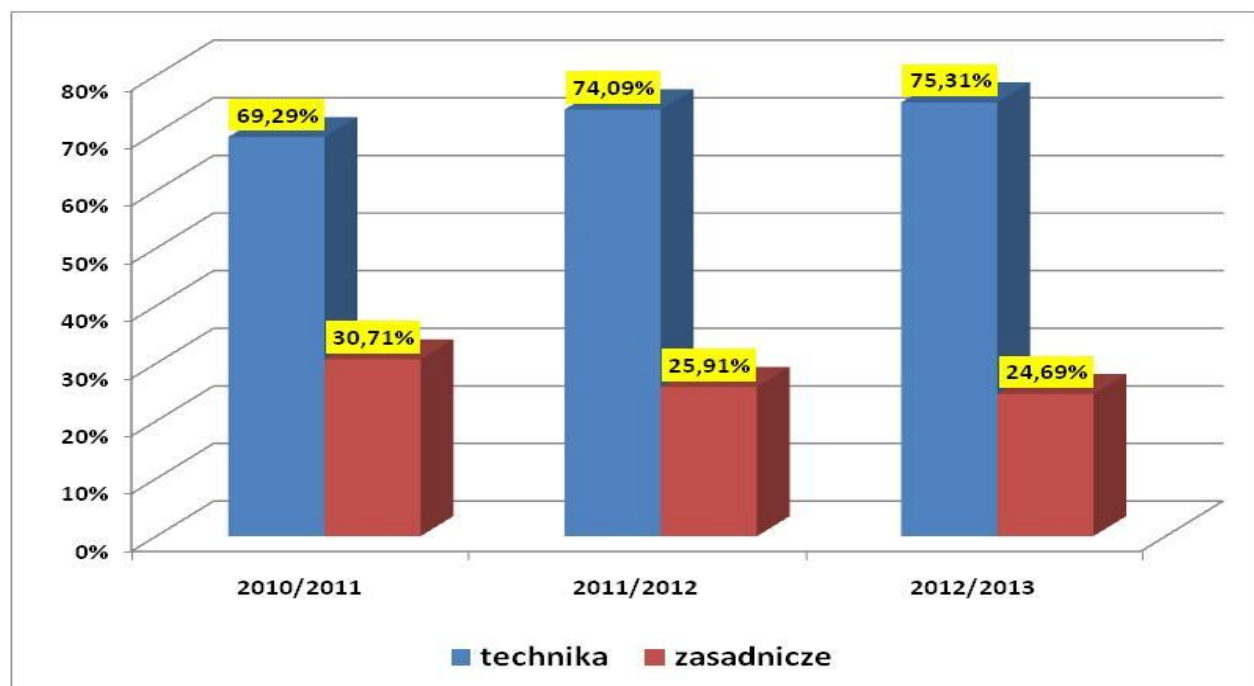

Zespół Szkół Ponadgimnazjalnych
im. Ignacego Wyszogoty Zakrzewskiego w Żelechowie
2012/13

Cz. I Uczniowie

Łącznie uczy się w szkole 650 uczniów w 26 klasach.

Procent uczniów w poszczególnych kierunkach kształcenia.

Dynamika zmian liczby uczniów w technikach oraz zasadniczych szkołach w latach 2010-2012

Zmiana liczby uczniów w szkole w latach 2006-2012

Zmiany liczby uczniów - prognozy do roku 2026

(Spadek liczby uczniów w szkole między 2006r i 2012 r. o ok. 13 %.