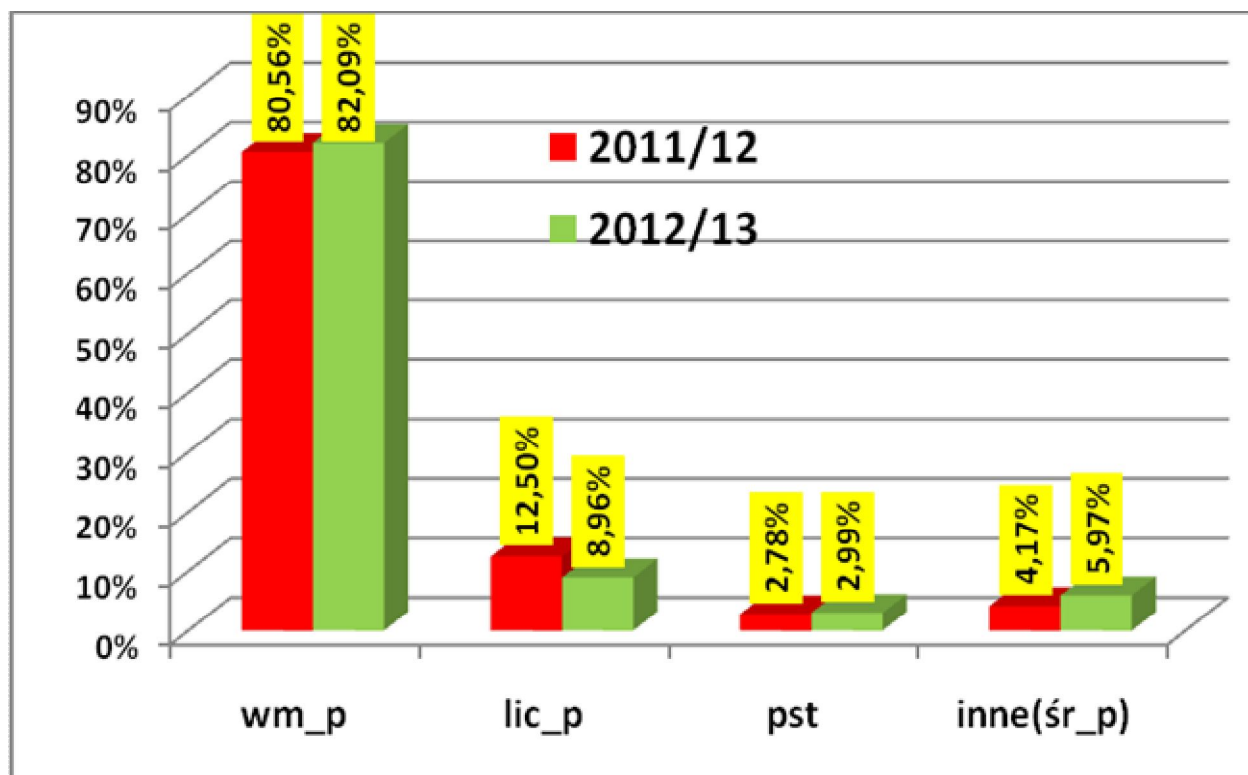

Dynamika zmian liczby uczniów w technikach oraz zasadniczych szkołach w latach 2010-2012

Zmiana liczby uczniów w szkole w latach 2006-2012

Zmiany liczby uczniów - prognozy do roku 2026

(Spadek liczby uczniów w szkole między 2006r i 2012 r. o ok. 13 %.

Dla porównania w Polsce spadek ten wyniósł w porównywalnym okresie ok. 20%)

**Dynamika zmian średniej liczebności uczniów
w klasie w latach 2010-2012**

Cz. II Kadra pedagogiczna

Łącznie pracuje w szkole 66 nauczycieli.

Kadra wg stopni awansu zawodowego w latach 2009-2012

Wykształcenie kadry w roku 2011/2012 i 2012/13