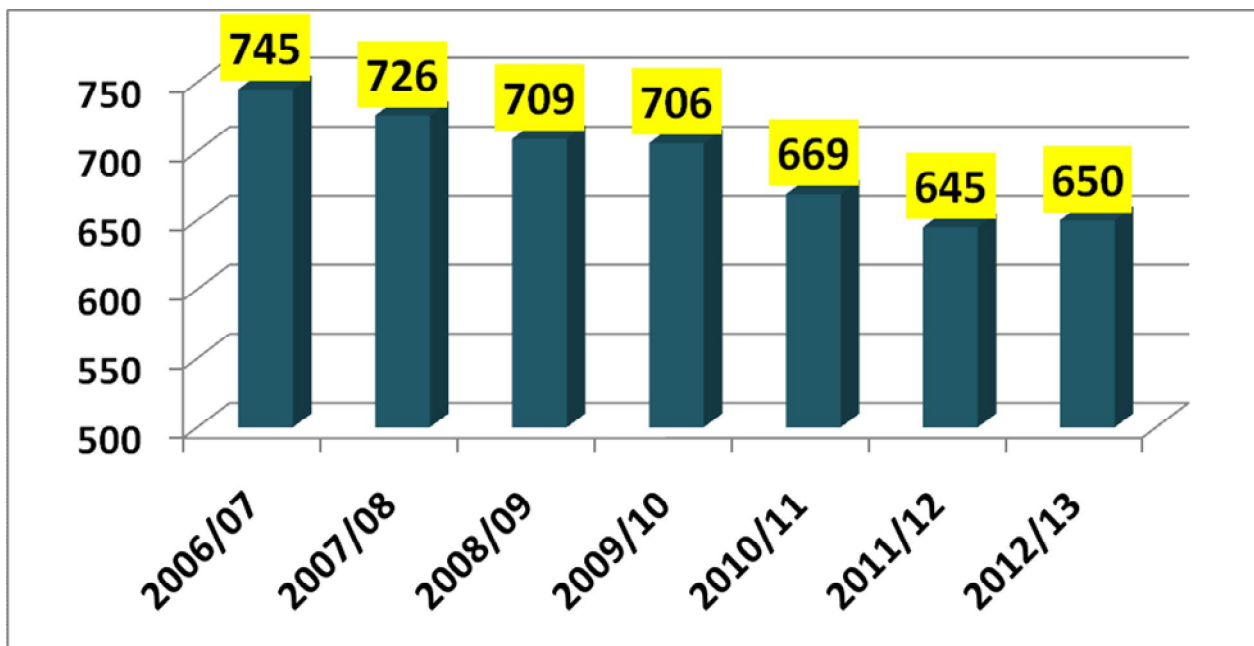

Zespół Szkół Ponadgimnazjalnych
im. Ignacego Wyszogoty Zakrzewskiego w Żelechowie
2012/13

Cz. I Uczniowie

Łącznie uczy się w szkole 650 uczniów w 26 klasach.

Procent uczniów w poszczególnych kierunkach kształcenia.

Dynamika zmian liczby uczniów w technikach oraz zasadniczych szkołach w latach 2010-2012

Zmiana liczby uczniów w szkole w latach 2006-2012

Zmiany liczby uczniów - prognozy do roku 2026

(Spadek liczby uczniów w szkole między 2006r i 2012 r. o ok. 13 %.

Dla porównania w Polsce spadek ten wyniósł w porównywalnym okresie ok. 20%)

**Dynamika zmian średniej liczebności uczniów
w klasie w latach 2010-2012**

Cz. II Kadra pedagogiczna

Łącznie pracuje w szkole 66 nauczycieli.