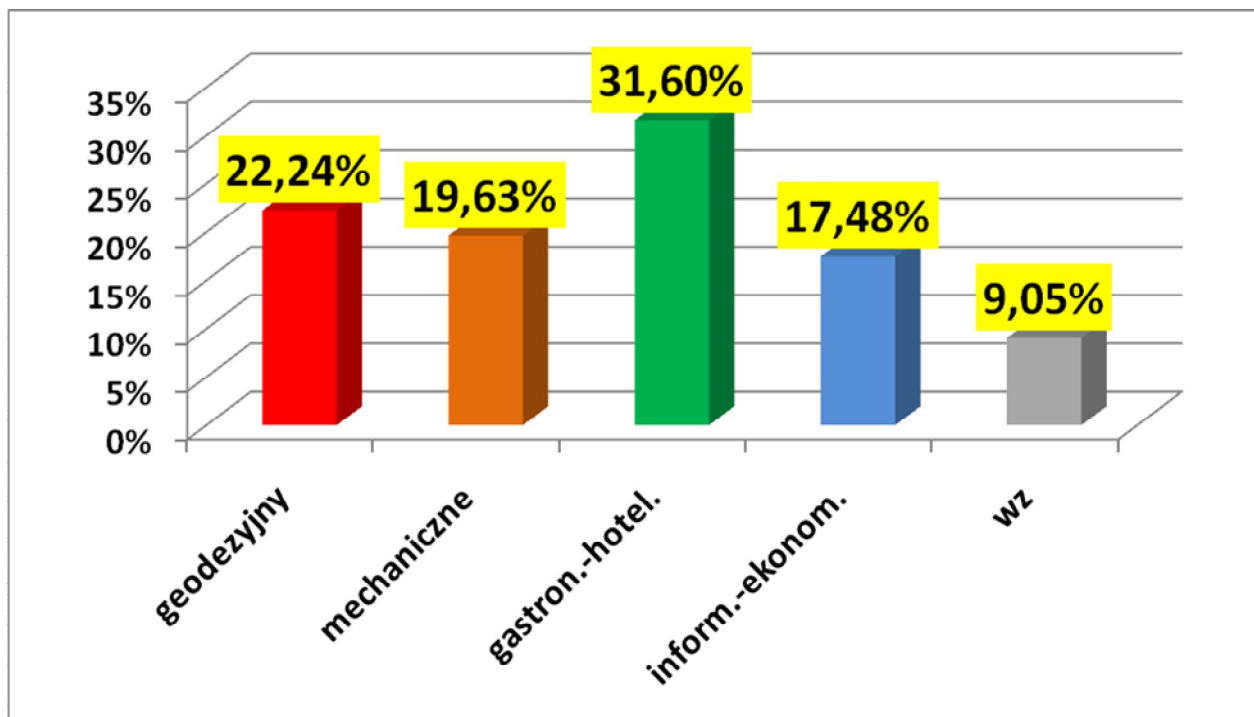

Zespół Szkół Ponadgimnazjalnych
im. Ignacego Wyszogoty Zakrzewskiego w Żelechowie
2012/13

Cz. I Uczniowie

Łącznie uczy się w szkole 650 uczniów w 26 klasach.

Procent uczniów w poszczególnych kierunkach kształcenia.

Dynamika zmian liczby uczniów w technikach oraz zasadniczych szkołach w latach 2010-2012

Zmiana liczby uczniów w szkole w latach 2006-2012

Zmiany liczby uczniów - prognozy do roku 2026

(Spadek liczby uczniów w szkole między 2006r i 2012 r. o ok. 13 %.