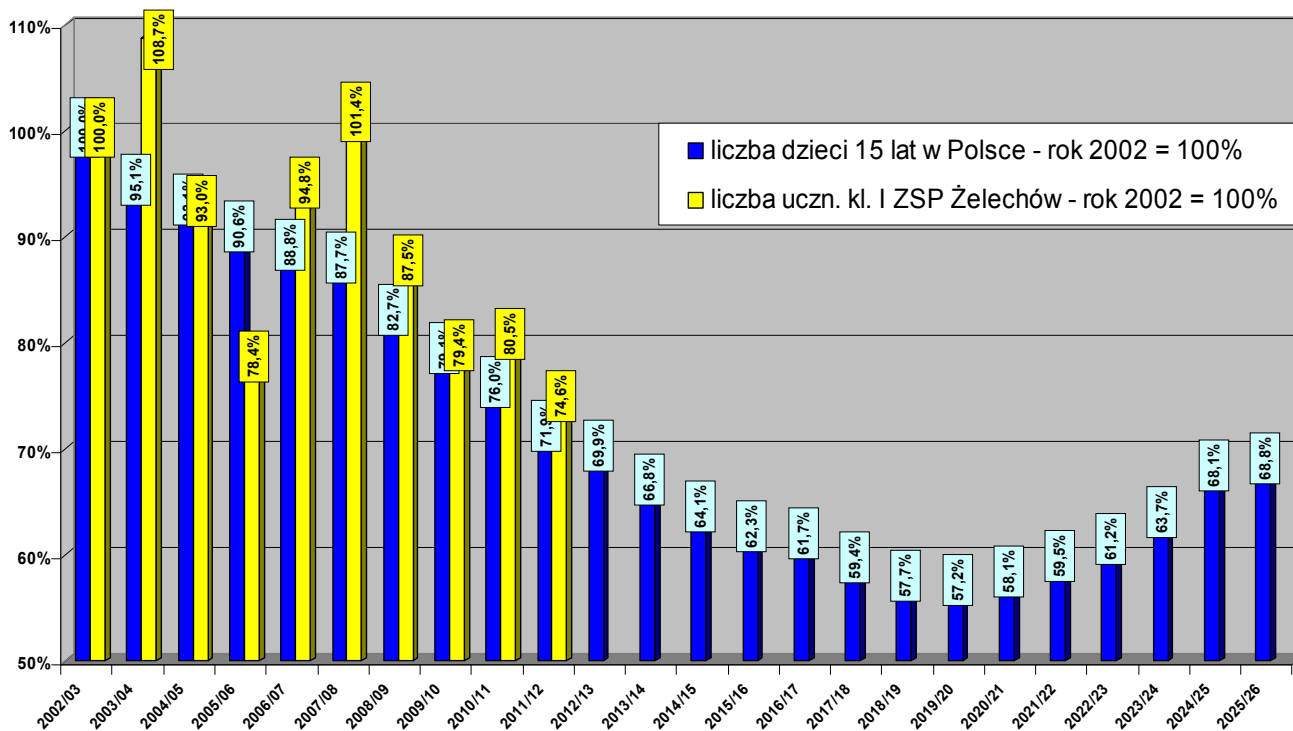

Zespół Szkół Ponadgimnazjalnych
im. Ignacego Wyszogoty Zakrzewskiego w Żelechowie
2012/13

Cz. I Uczniowie

Łącznie uczy się w szkole 650 uczniów w 26 klasach.

Procent uczniów w poszczególnych kierunkach kształcenia.

Dynamika zmian liczby uczniów w technikach oraz zasadniczych szkołach w latach 2010-2012

Zmiana liczby uczniów w szkole w latach 2006-2012

Zmiany liczby uczniów - prognozy do roku 2026

(Spadek liczby uczniów w szkole między 2006r i 2012 r. o ok. 13 %.

Dla porównania w Polsce spadek ten wyniósł w porównywalnym okresie ok. 20%)

**Dynamika zmian średniej liczebności uczniów
w klasie w latach 2010-2012**

Cz. II Kadra pedagogiczna

Łącznie pracuje w szkole 66 nauczycieli.