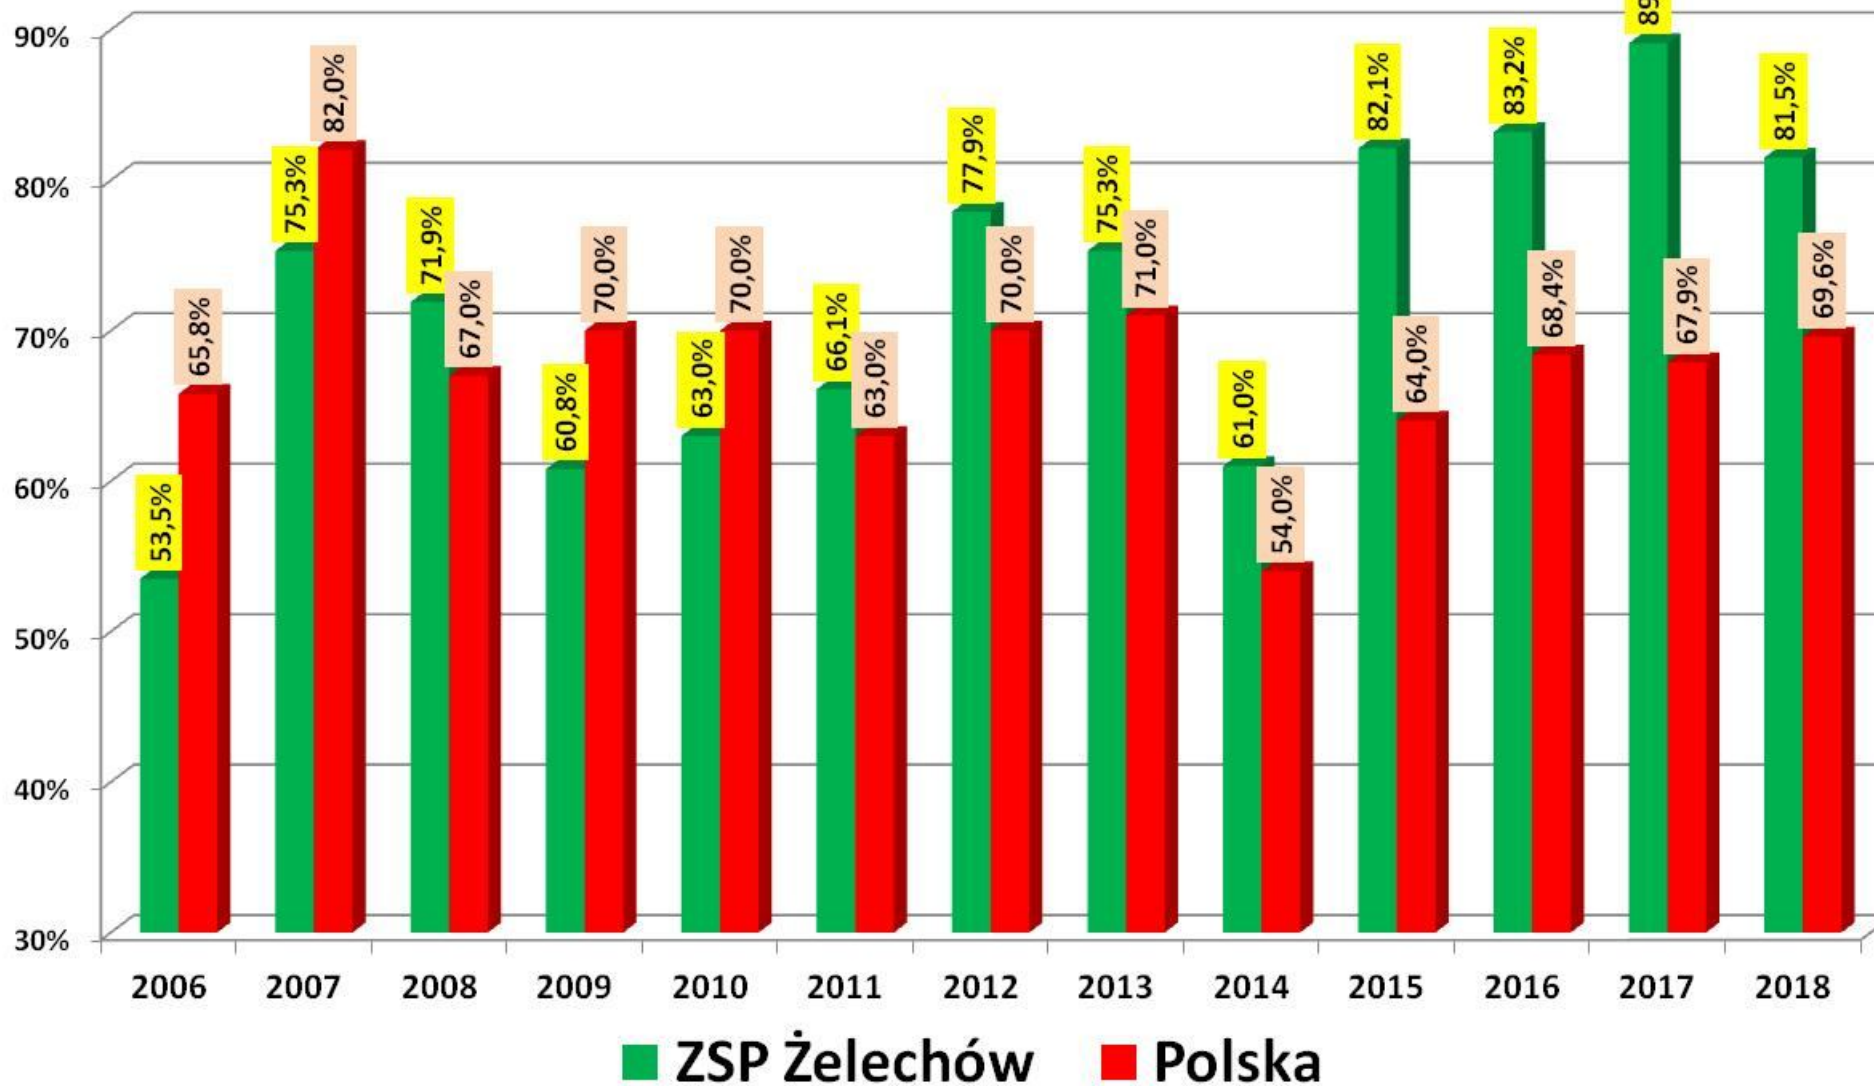

Porównanie zdawalności matury w technikach
w latach 2006-2018 (ZSP Żelechów i Polska)

Różnica wskaźników zdawalności matury w technikach w latach 2006-2018 (ZSP Żelechów i Polska)